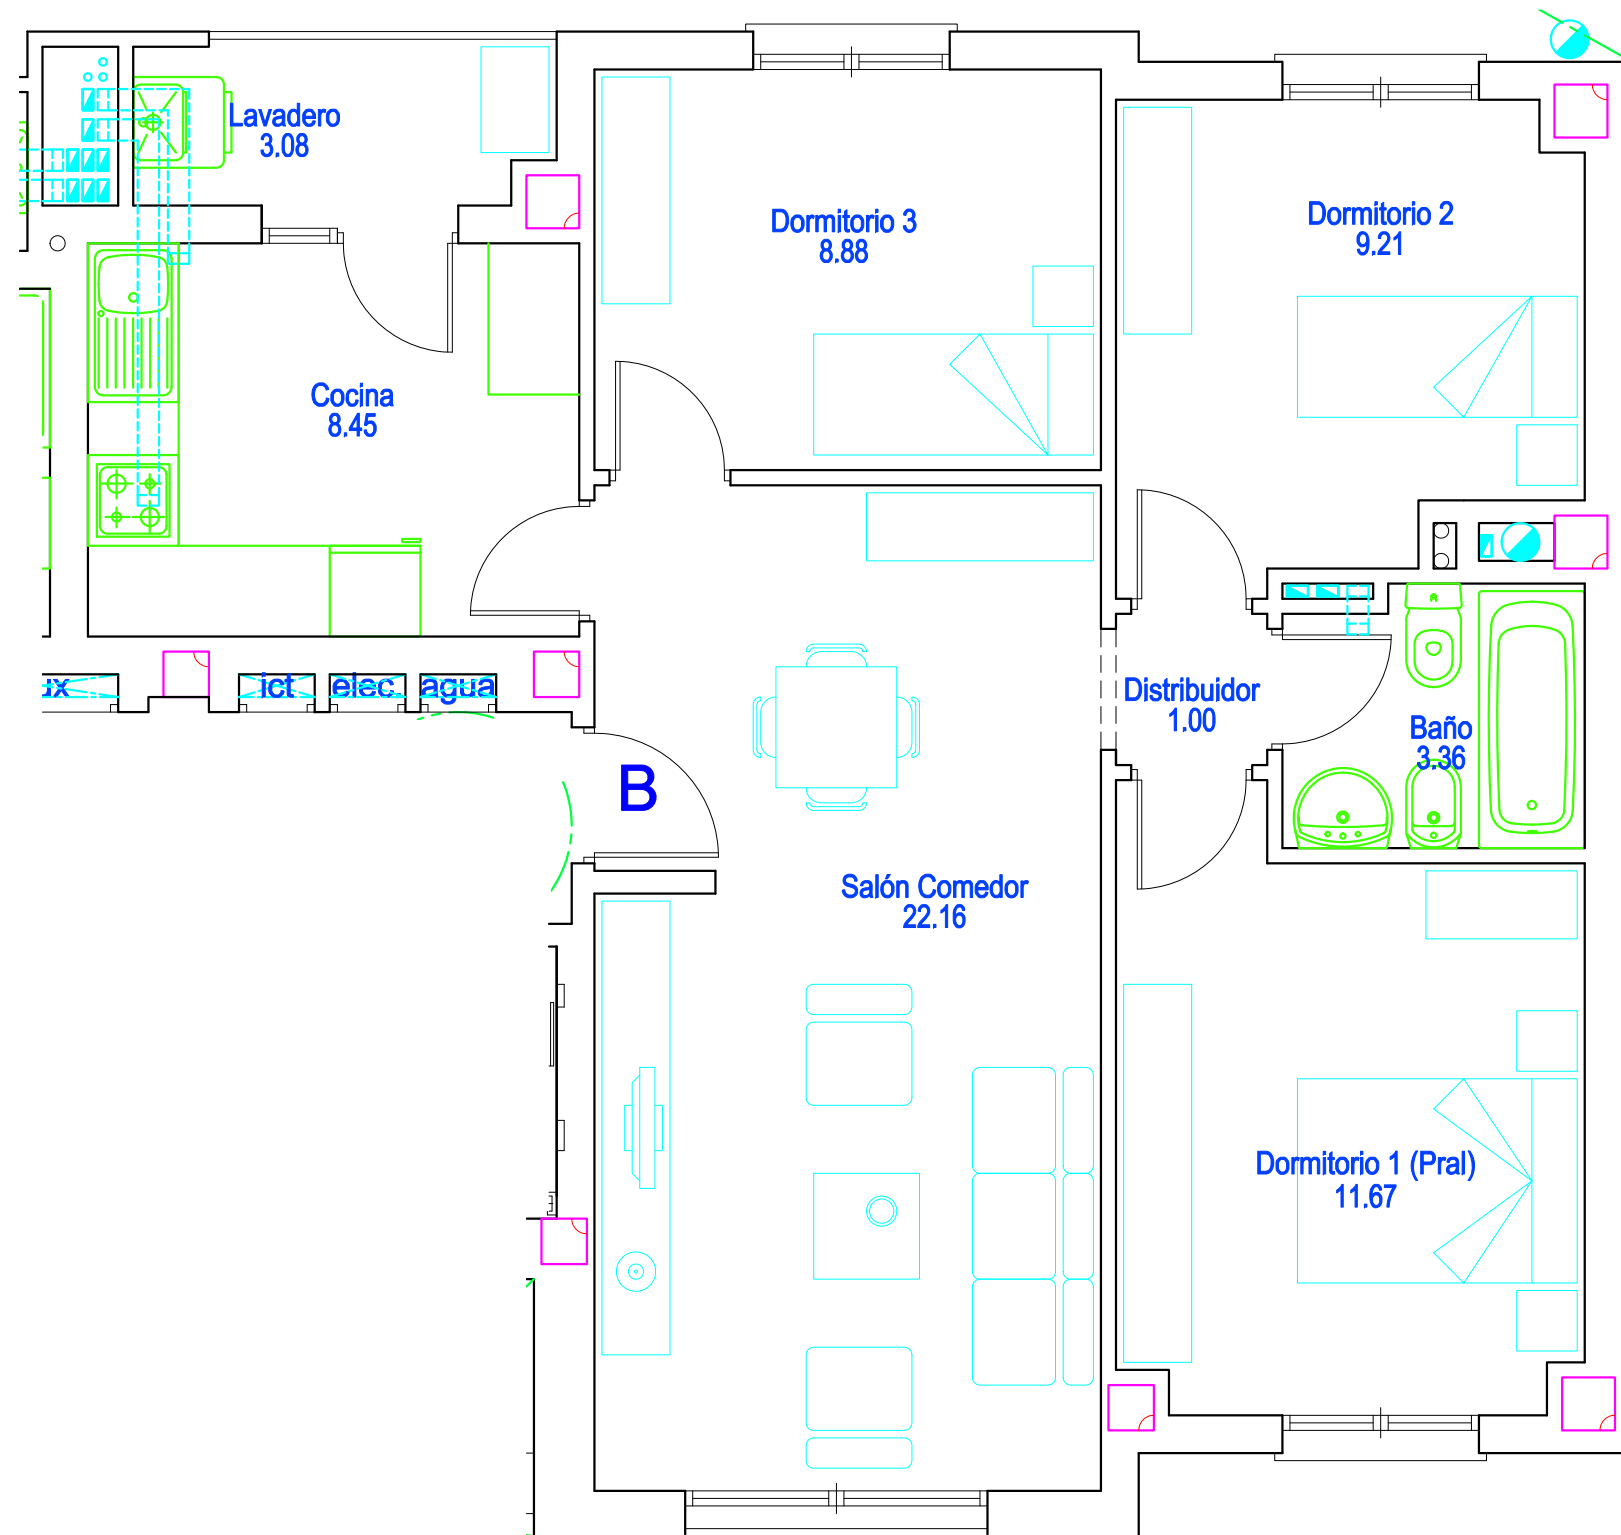

PLANTA TERCERA  
Vivienda B  
Escala: 1 / 50

SUPERFICIE UTIL: 67,81 m<sup>2</sup>  
SUPERFICIE CONSTRUIDA: 80,26 m<sup>2</sup>

NOTA: ESTE PLANO ES INFORMATIVO, PUDIENDO QUEDAR SOMETIDO A PEQUEÑAS VARIACIONES