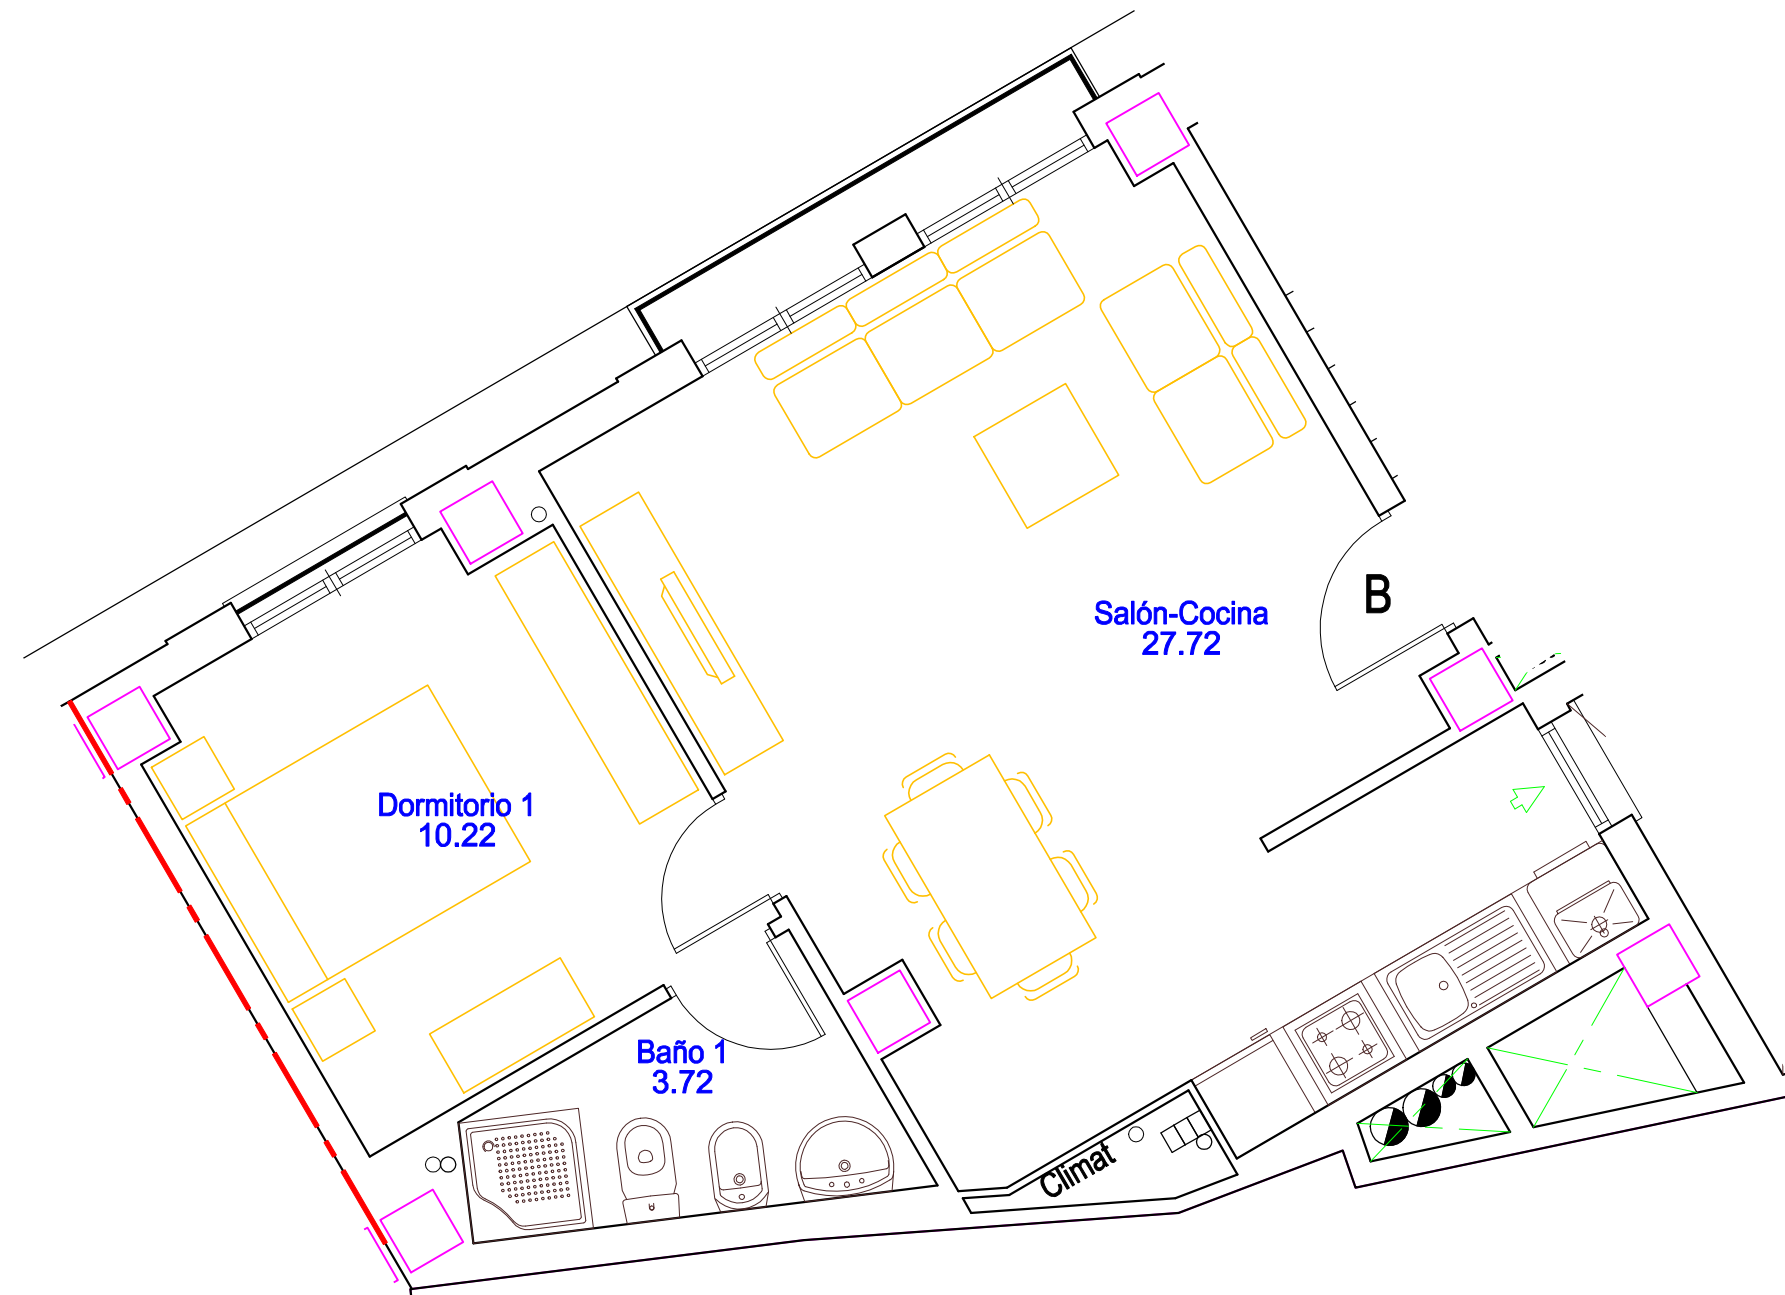

c/zabala_11_linares_953607117
 www.pulpilloarquitecto.com
 estudio@pulpilloarquitecto.com

arquitecto

BLOQUE 1
Planta Primera - Vivienda B
 Escala 1/50

Superficie útil 41.66 m2
 Superficie construida 52.45 m2

NOTA: ESTE PLANO ES INFORMATIVO, PUDIENDO
 QUEDAR SOMETIDO A PEQUEÑAS VARIACIONES