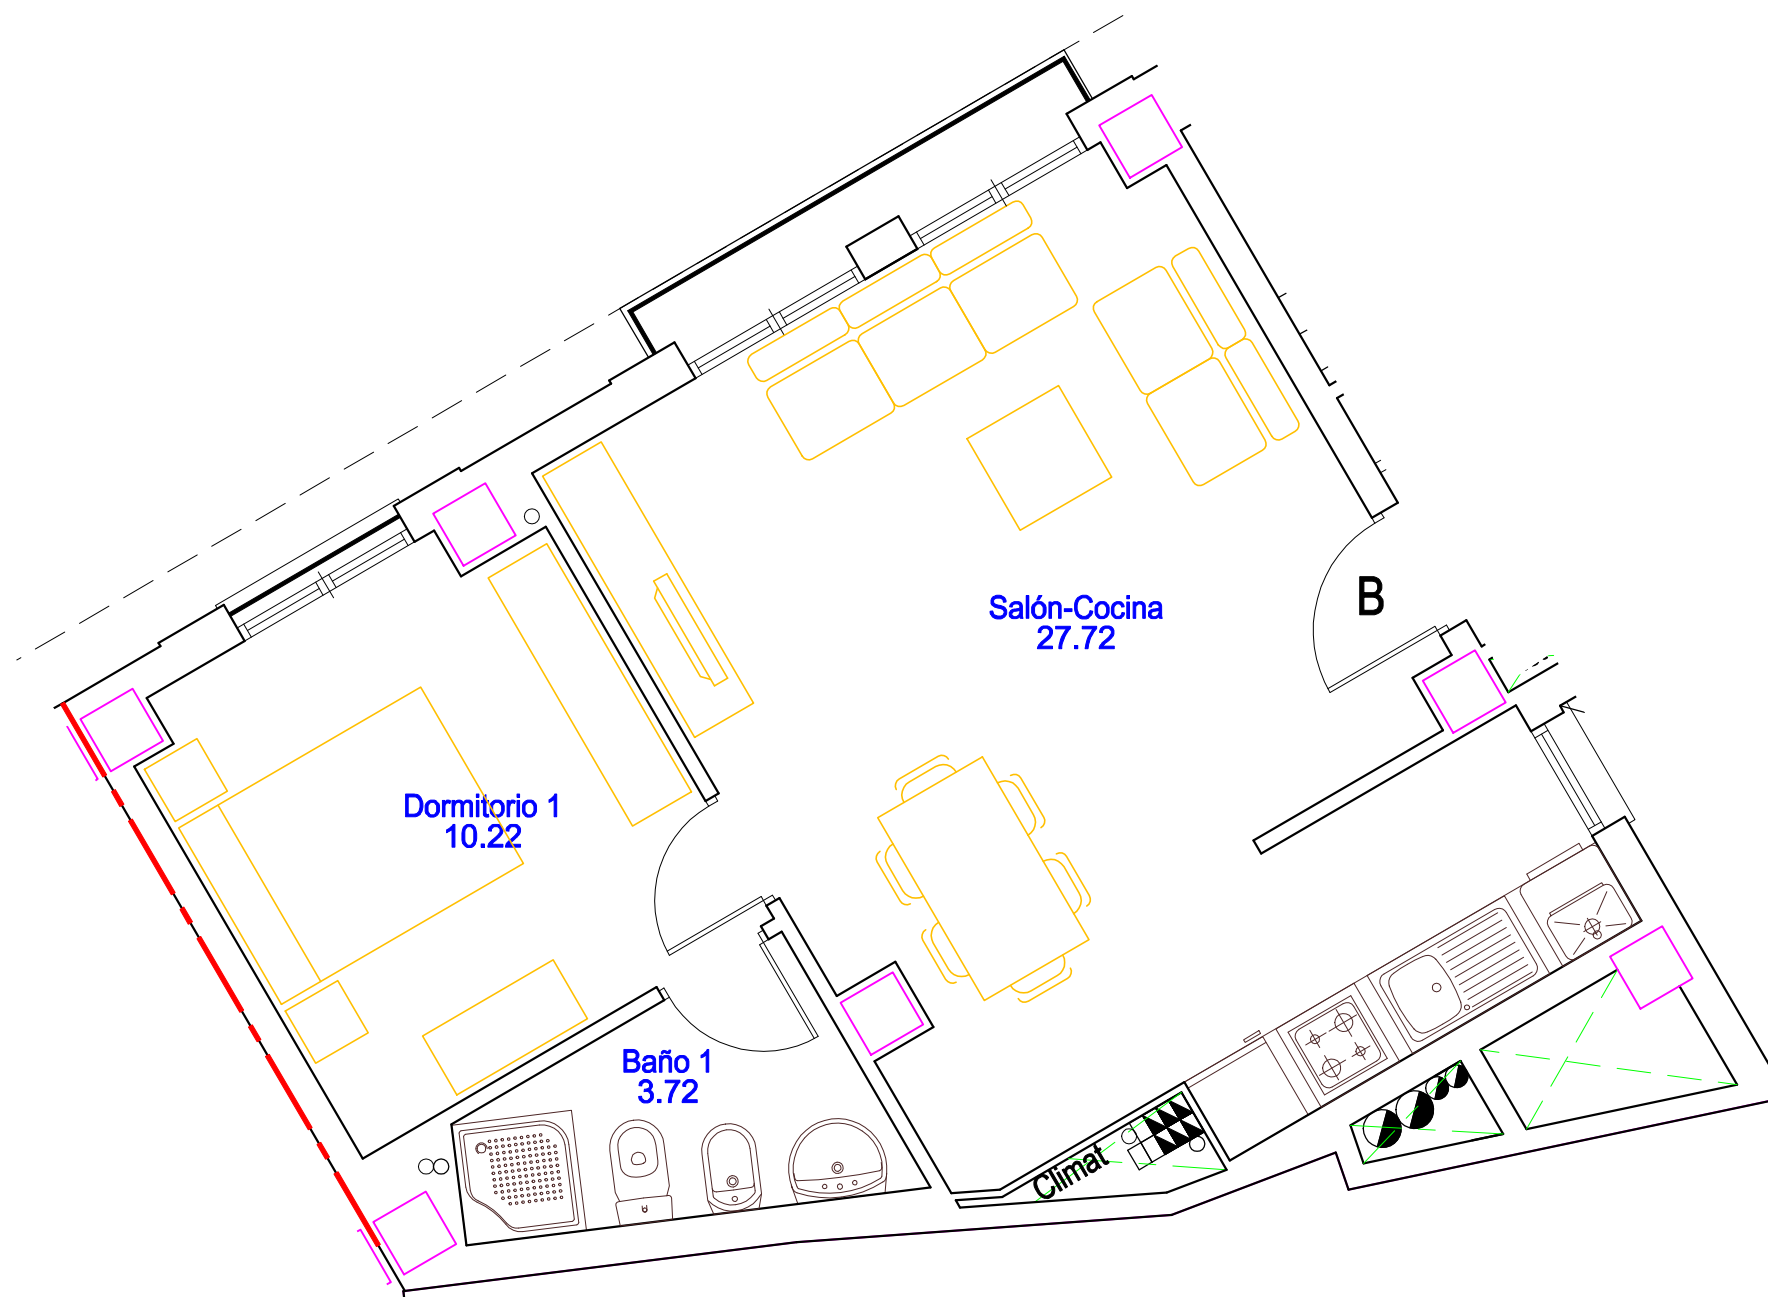

arquitecto

c/ Cánovas del Castillo, s/n - 23700 Linares

BLOQUE 1
 Planta Tercera - Vivienda B
 Escala 1/50

Superficie útil	41.66 m2
Superficie construida	52.45 m2

NOTA: ESTE PLANO ES INFORMATIVO, PUDIENDO
 QUEDAR SOMETIDO A PEQUEÑAS VARIACIONES