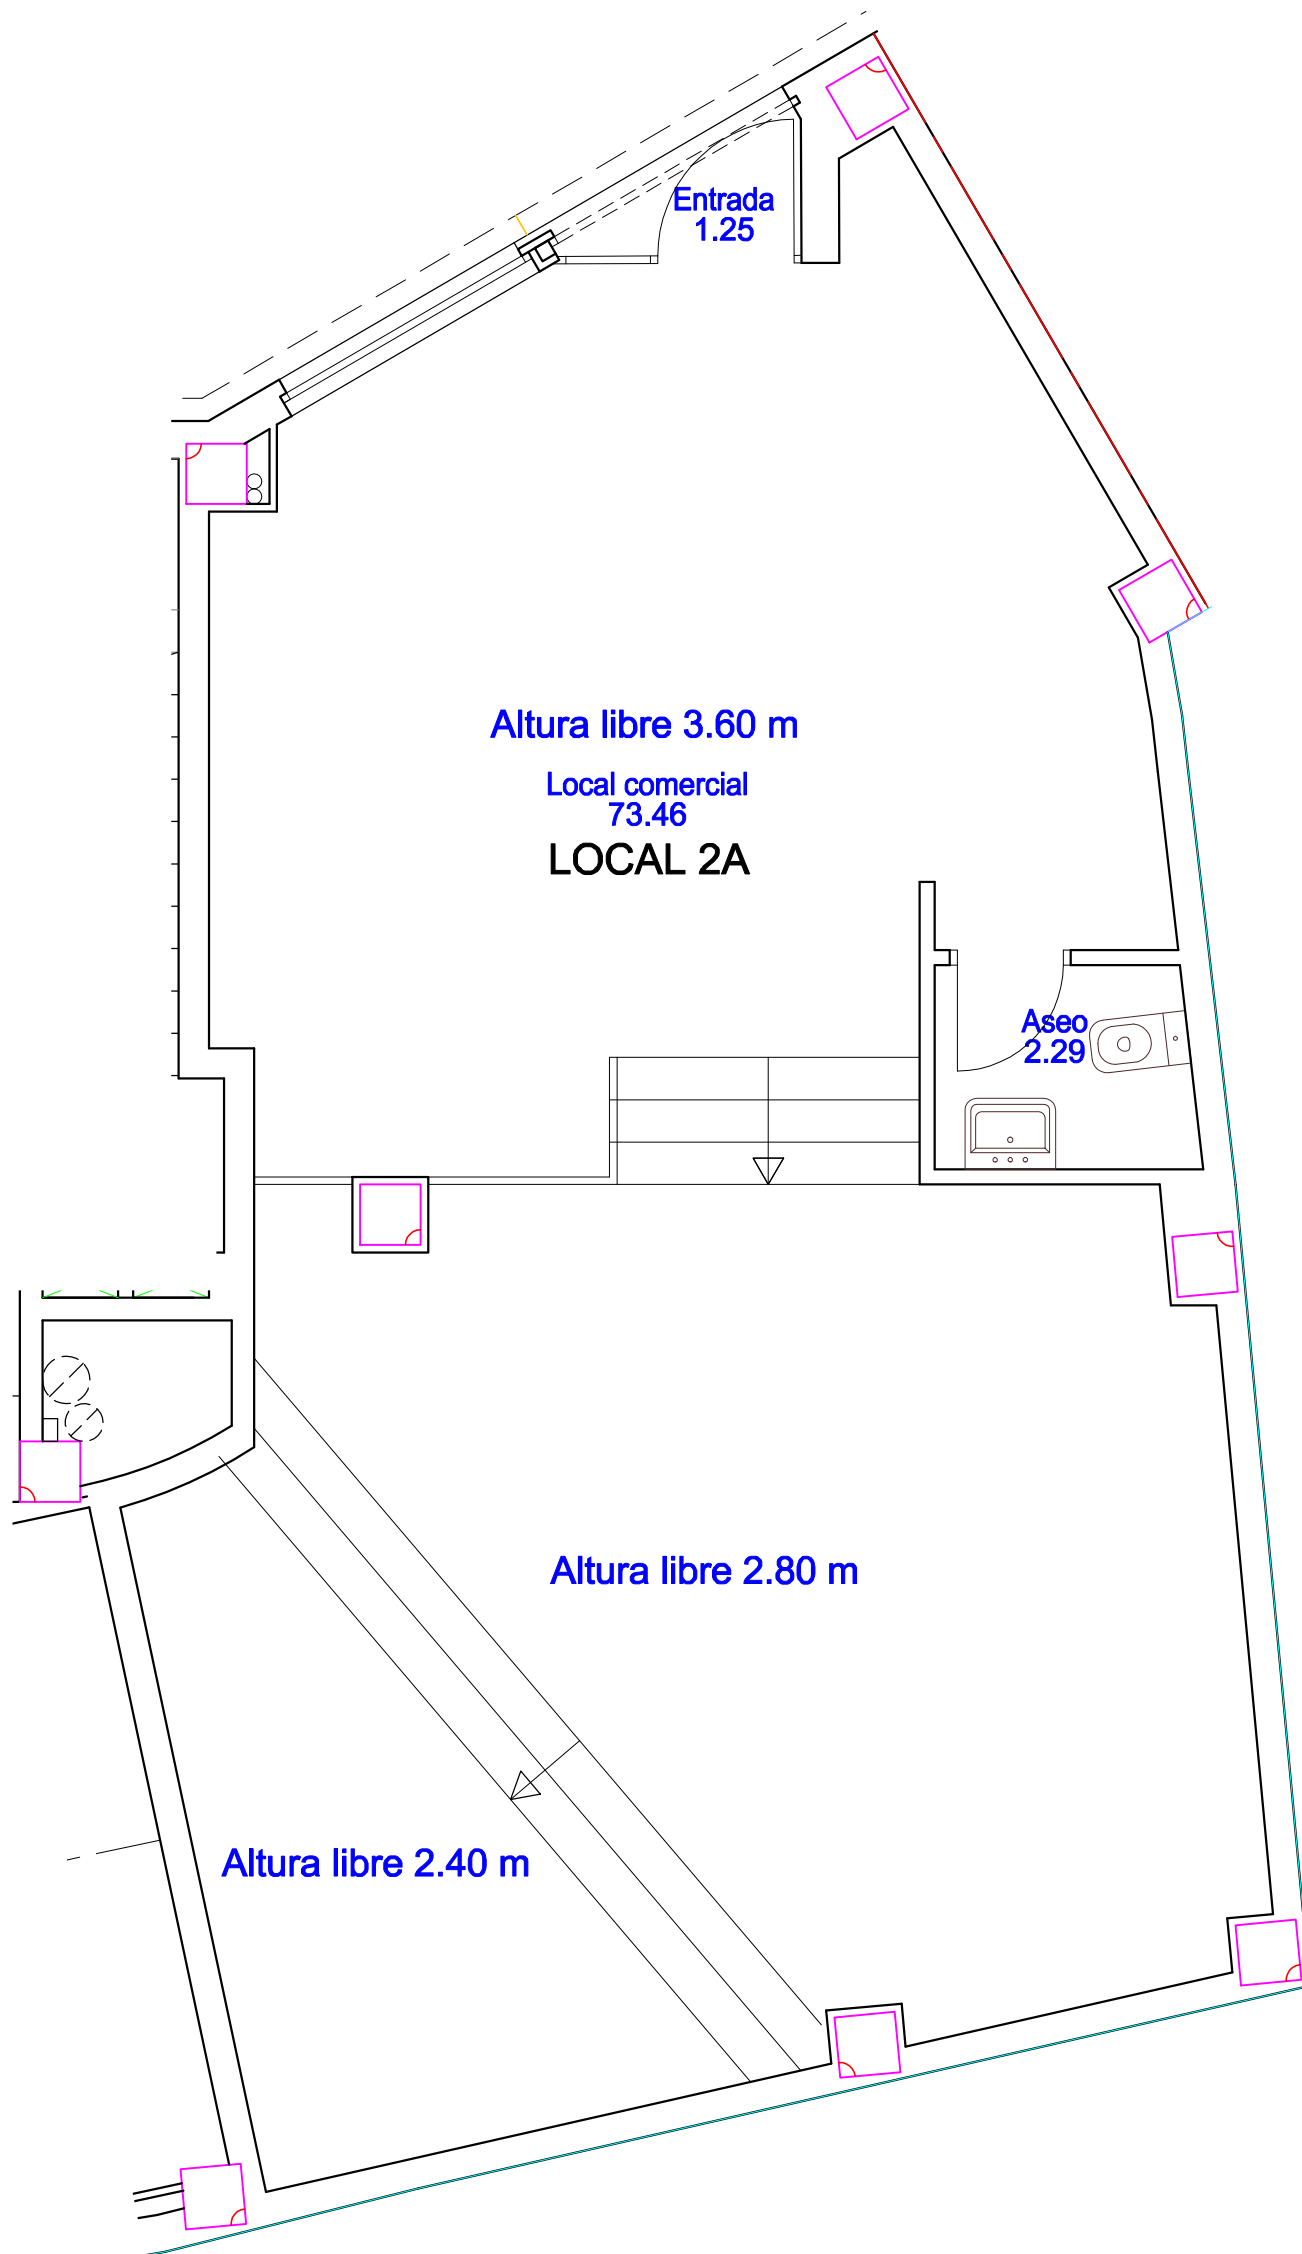

arquitecto

c/ Cánovas del Castillo, s/n - 23700 Linares

BLOQUE 2  
Planta Baja - Local A  
Escala 1/50

Superficie útil ..... 77.00 m2  
Superficie construida ..... 84.61 m2

NOTA: ESTE PLANO ES INFORMATIVO, PUDIENDO QUEDAR SOMETIDO A PEQUEÑAS VARIACIONES