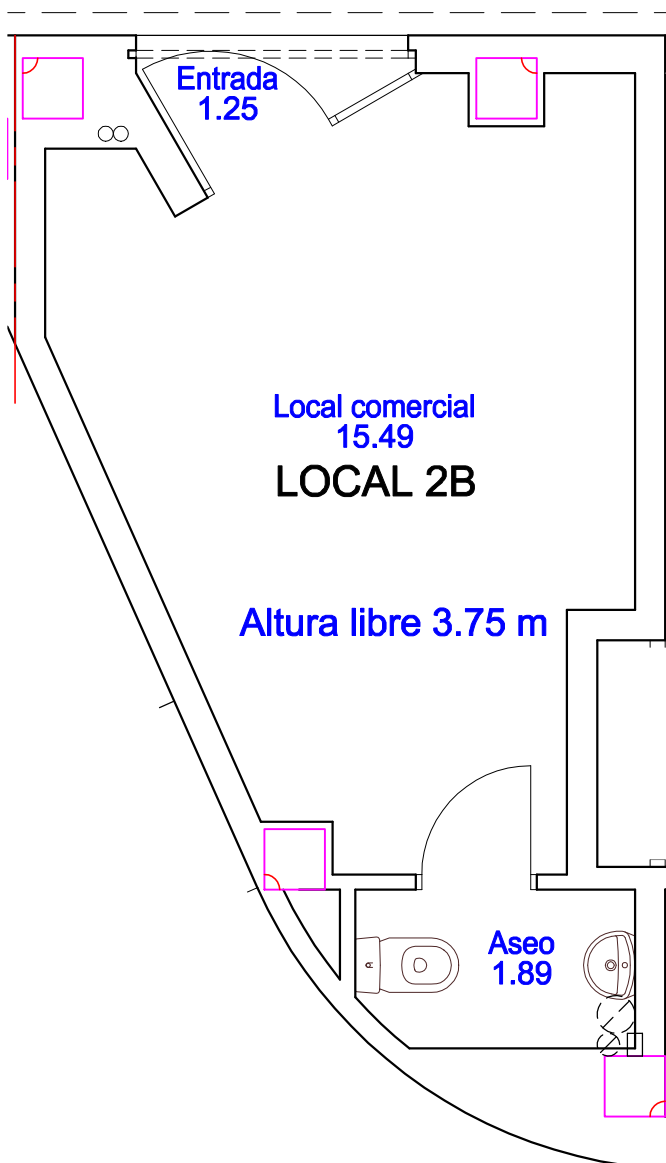

arquitecto

c/ Cánovas del Castillo, s/n - 23700 Linares

BLOQUE 2
Planta Baja - Local B
Escala 1/50

| | |
|-----------------------------|----------|
| Superficie útil | 18.63 m2 |
| Superficie construida | 22.85 m2 |

NOTA: ESTE PLANO ES INFORMATIVO, PUDIENDO QUEDAR SOMETIDO A PEQUEÑAS VARIACIONES