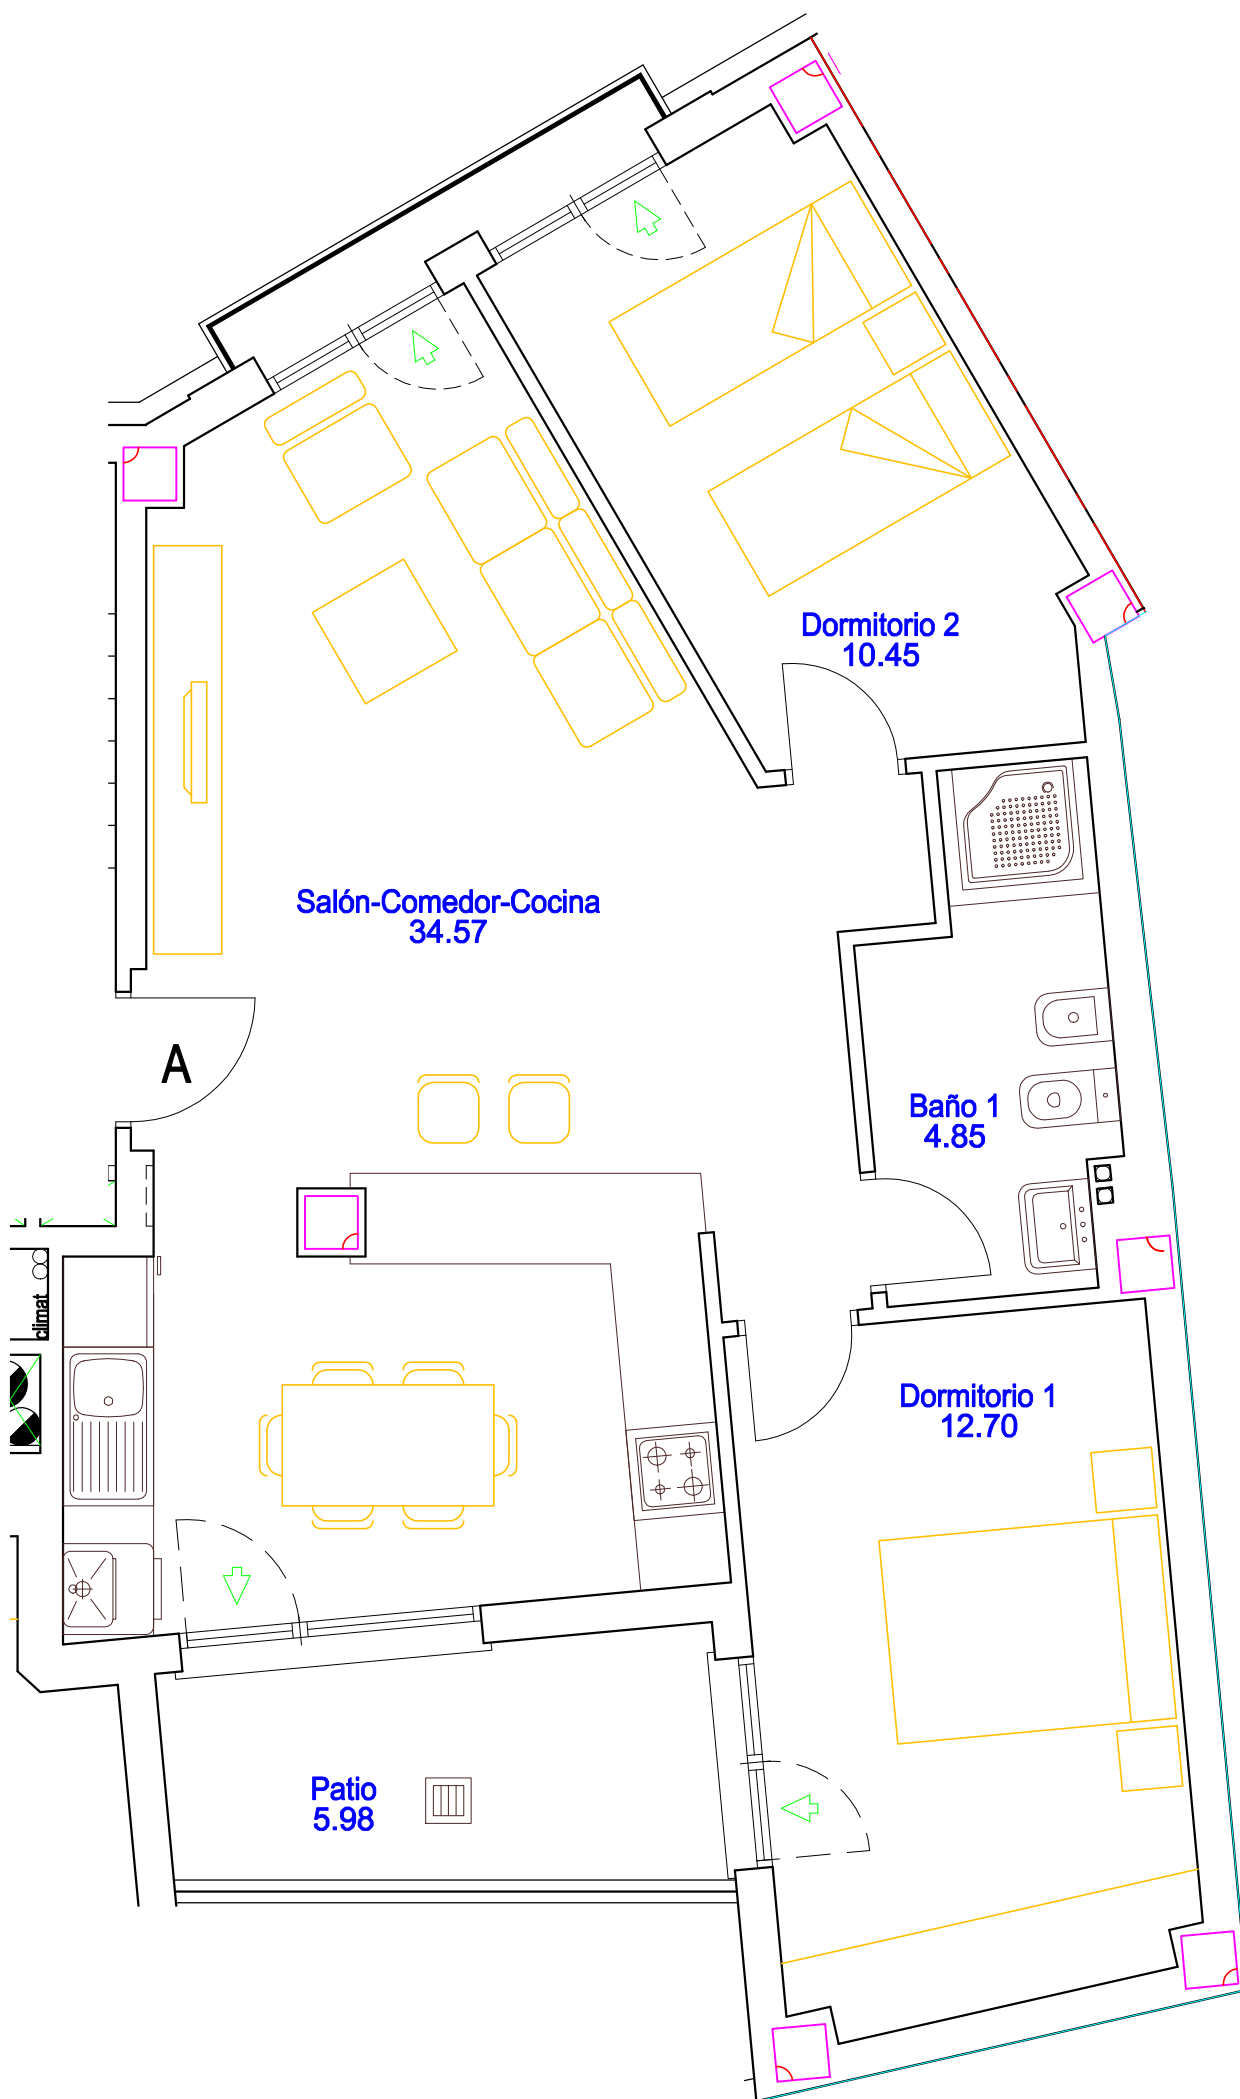

arquitecto

c/ Cánovas del Castillo, s/n - 23700 Linares

BLOQUE 2
Planta Primera - Vivienda A
Escala 1/50

Superficie útil 62.57 m2
Superficie construida 72.95 m2

NOTA: ESTE PLANO ES INFORMATIVO, PUDIENDO QUEDAR SOMETIDO A PEQUEÑAS VARIACIONES