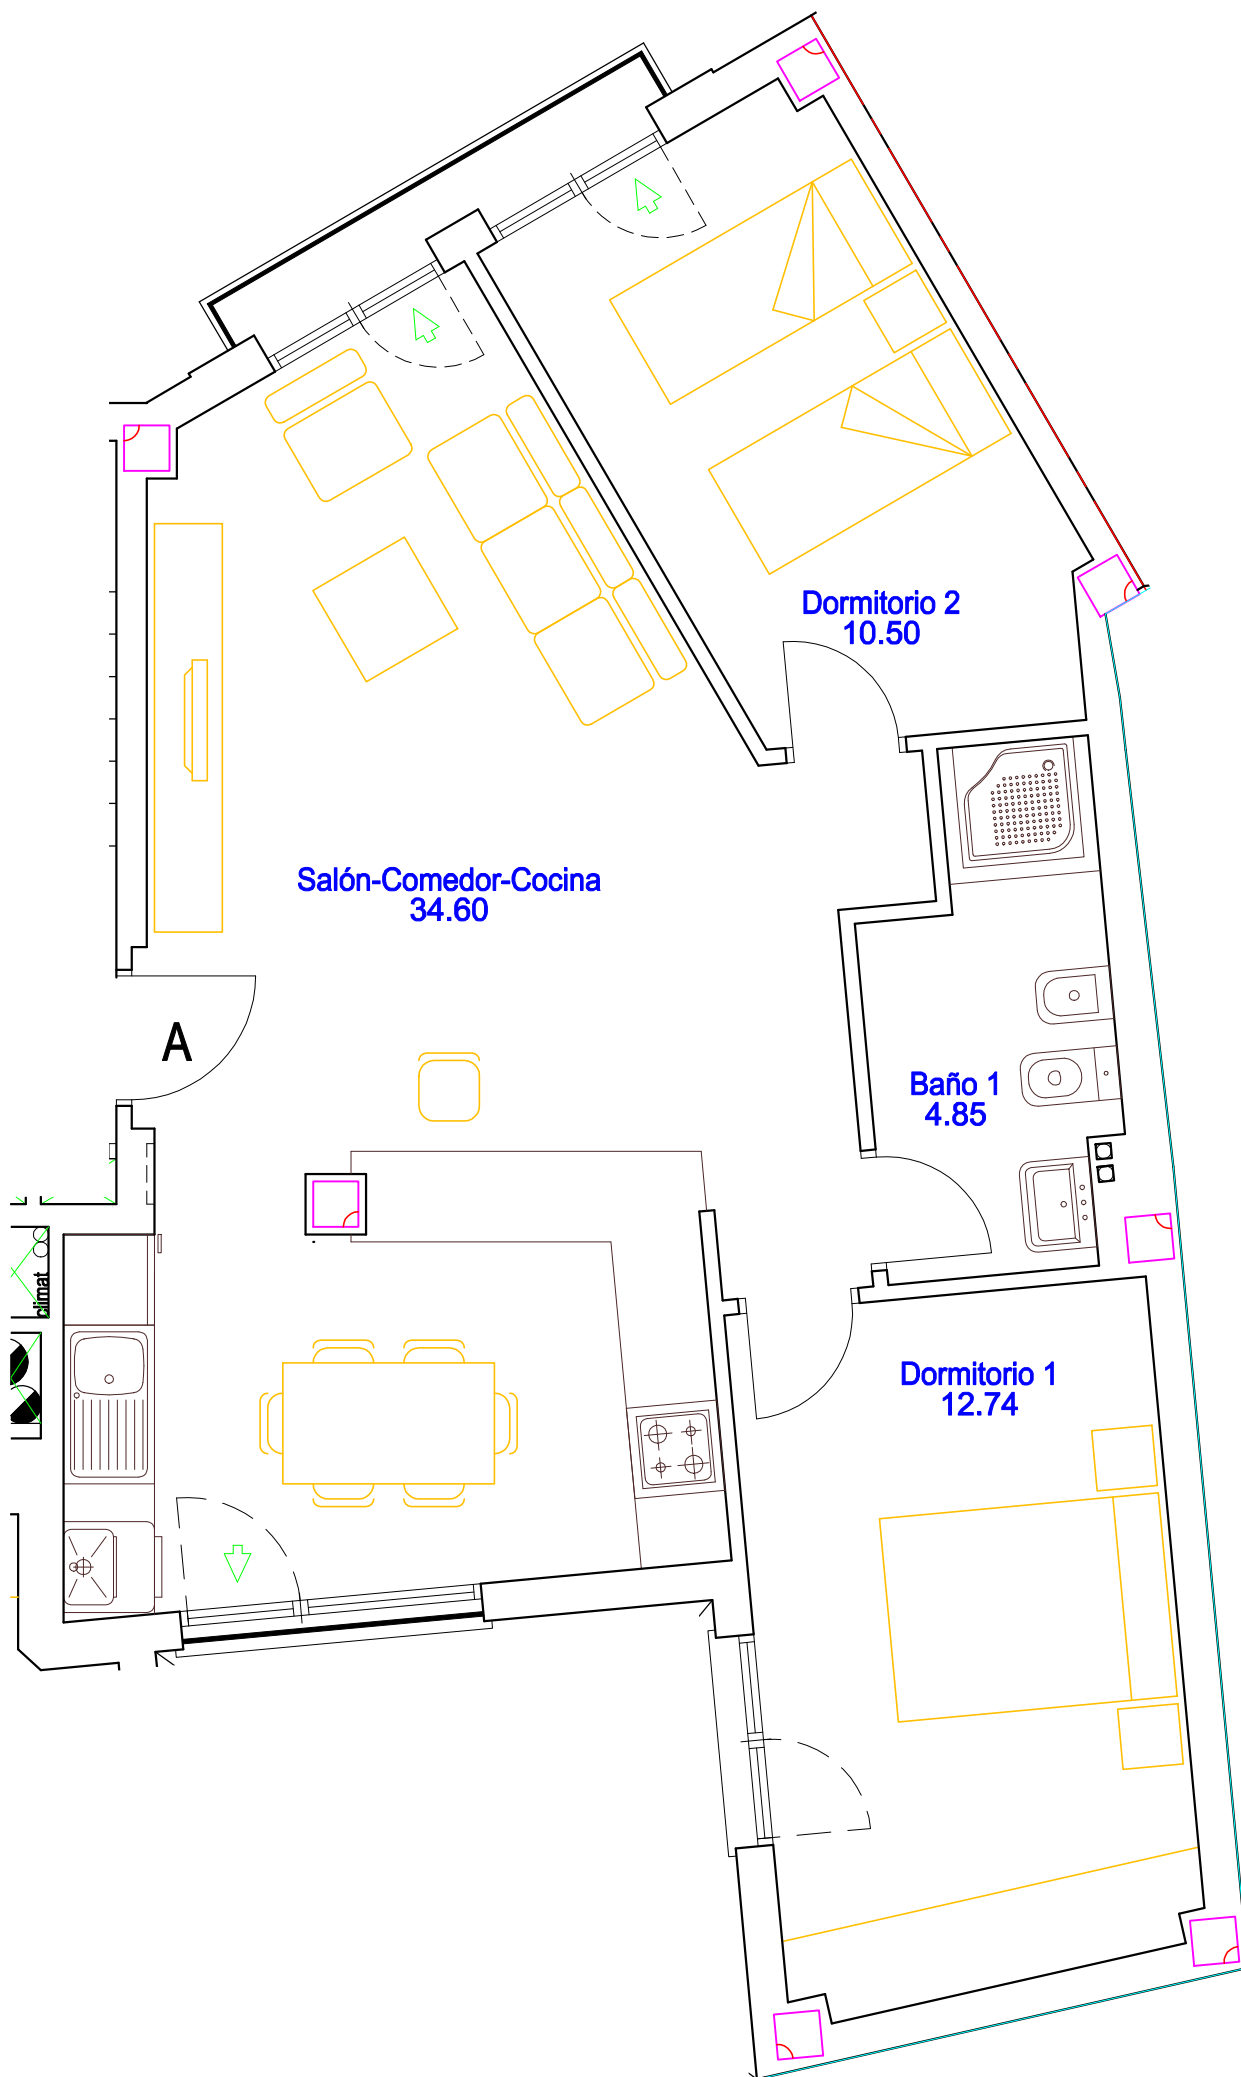

arquitecto

c/ Cánovas del Castillo, s/n - 23700 Linares

BLOQUE 1
Planta Segunda - Vivienda A
Escala 1/50

Superficie útil 62.69 m2
Superficie construida 72.95 m2

NOTA: ESTE PLANO ES INFORMATIVO, PUDIENDO QUEDAR SOMETIDO A PEQUEÑAS VARIACIONES