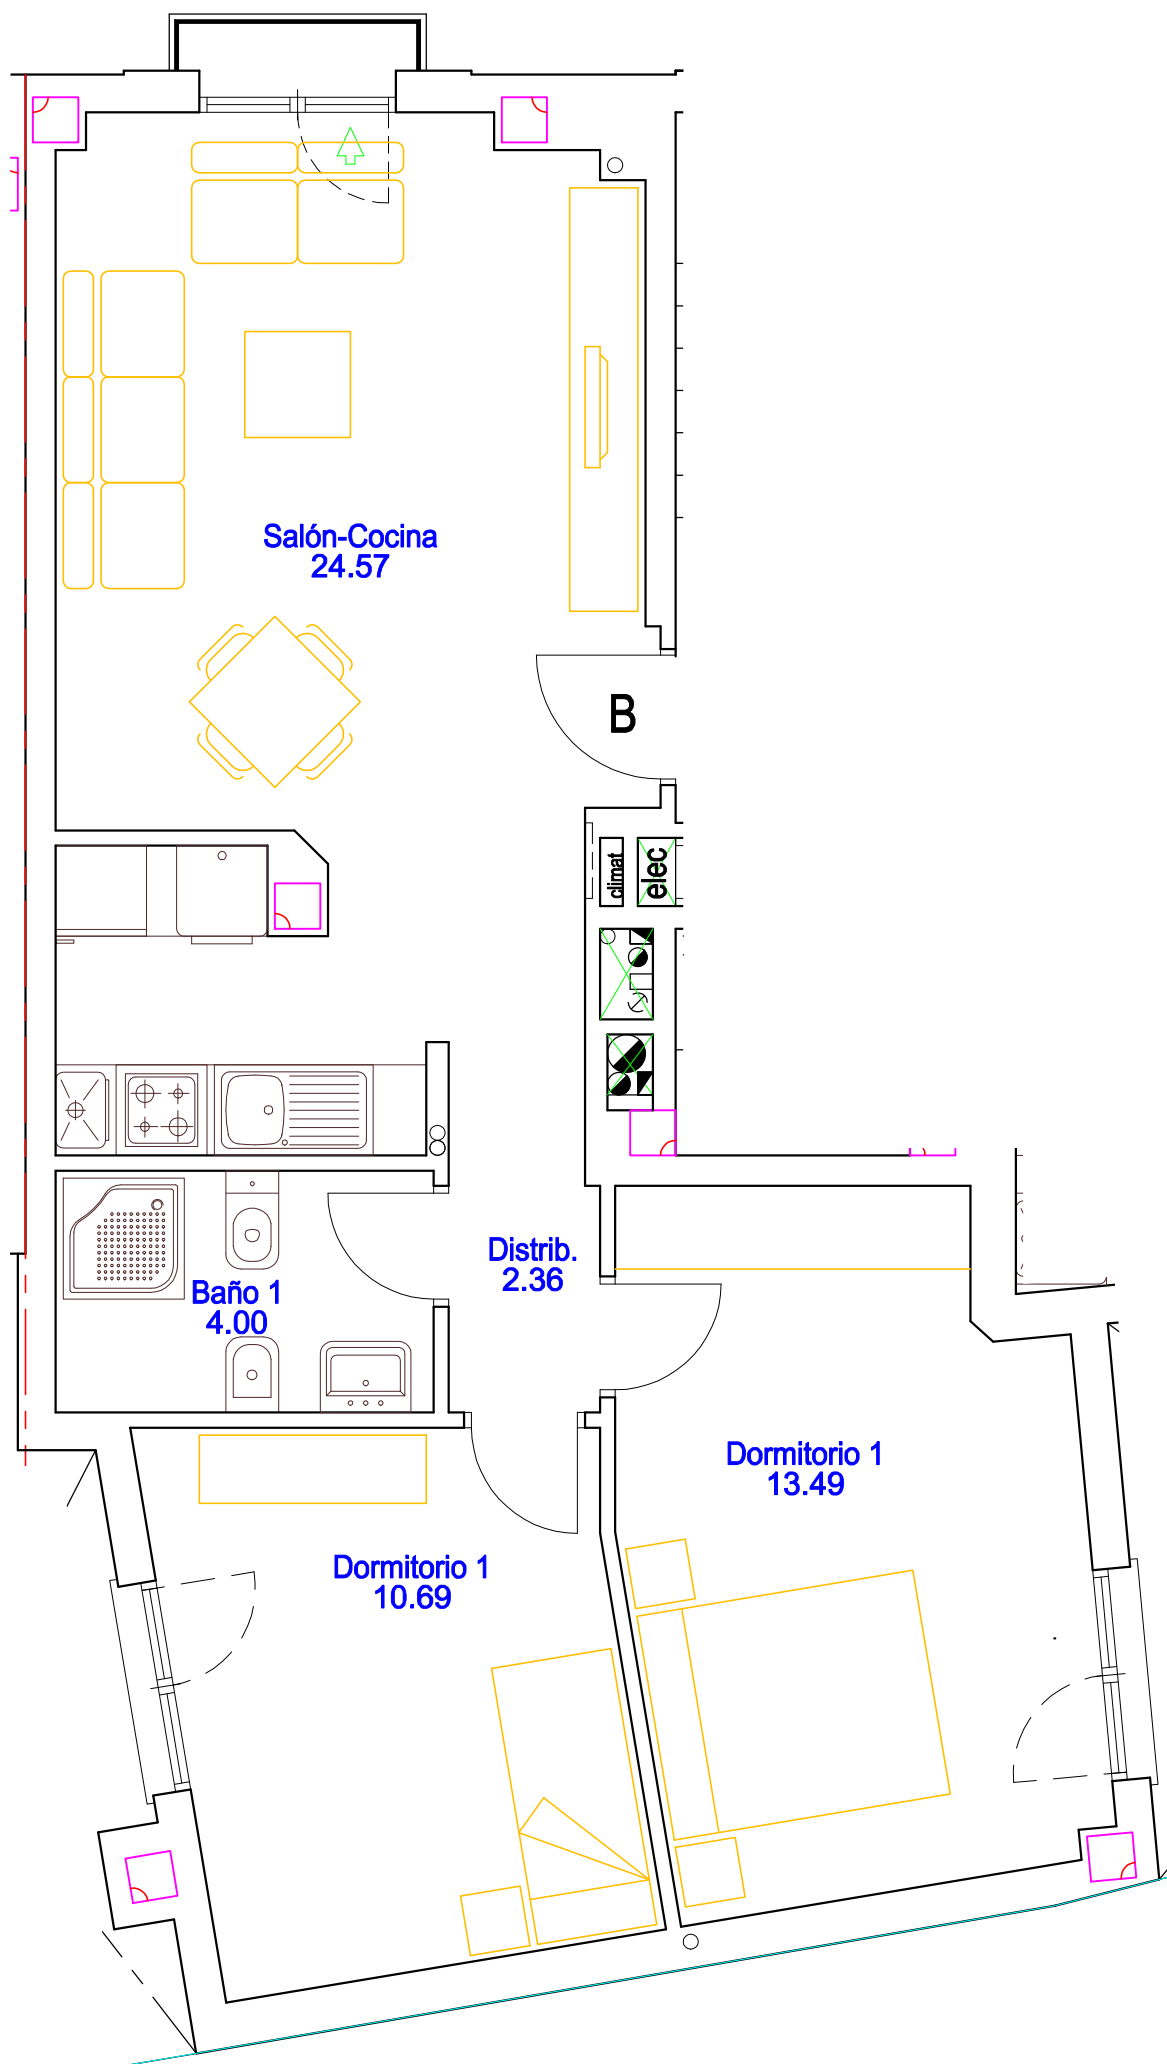

arquitecto

c/ Cánovas del Castillo, s/n - 23700 Linares

BLOQUE 1
Planta Segunda - Vivienda B
Escala 1/50

Superficie útil 55.11 m2
Superficie construida 65.49 m2

NOTA: ESTE PLANO ES INFORMATIVO, PUDIENDO QUEDAR SOMETIDO A PEQUEÑAS VARIACIONES