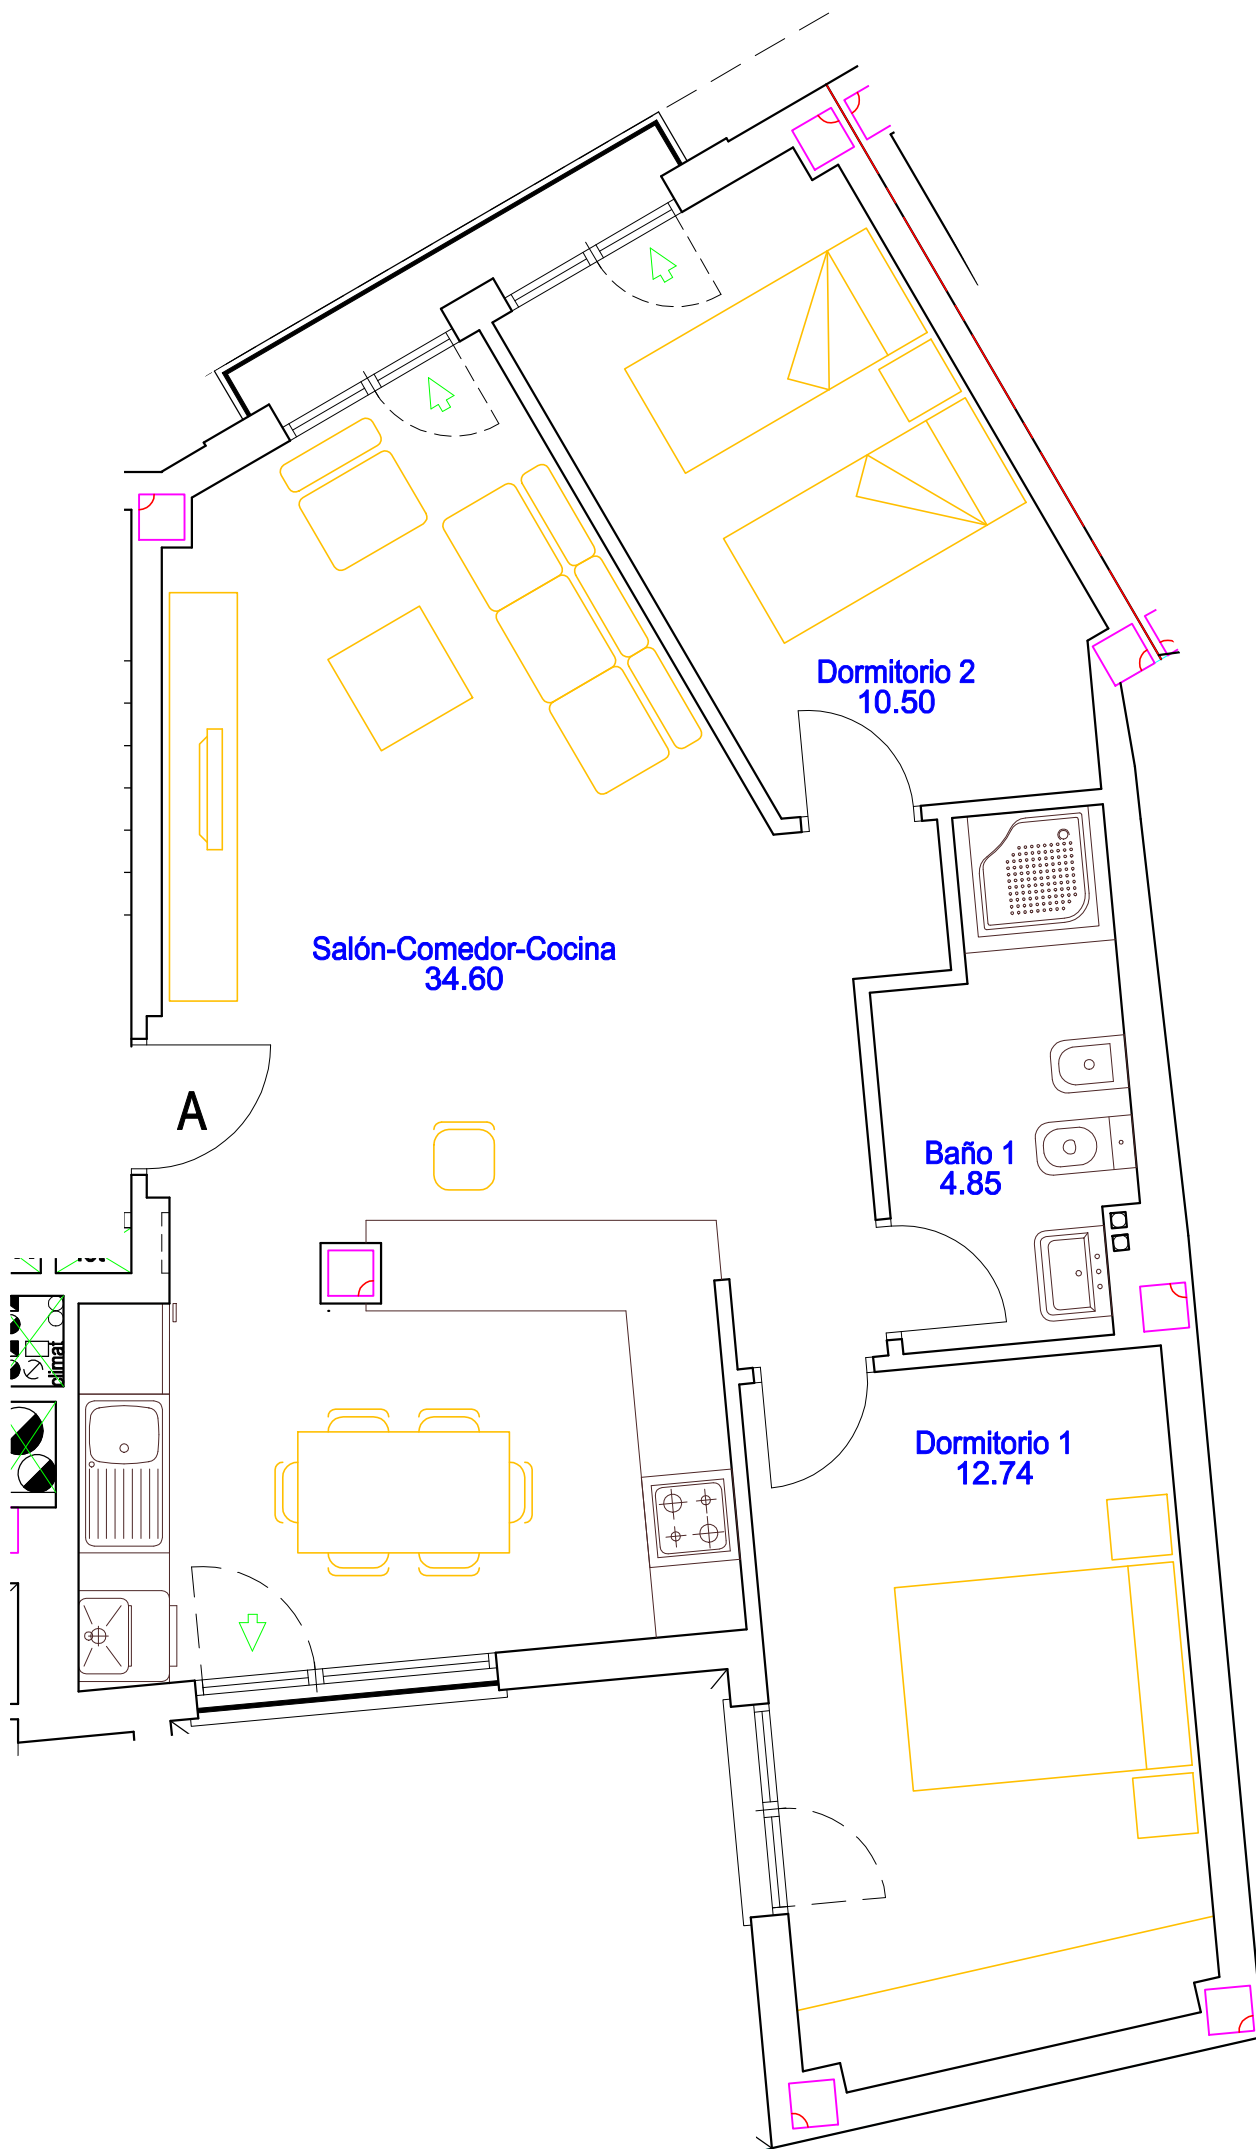

arquitecto

c/ Cánovas del Castillo, s/n - 23700 Linares

BLOQUE 2
Planta Tercera - Vivienda A
Escala 1/50

Superficie útil 62.69 m2
Superficie construida 72.95 m2

NOTA: ESTE PLANO ES INFORMATIVO, PUDIENDO QUEDAR SOMETIDO A PEQUEÑAS VARIACIONES