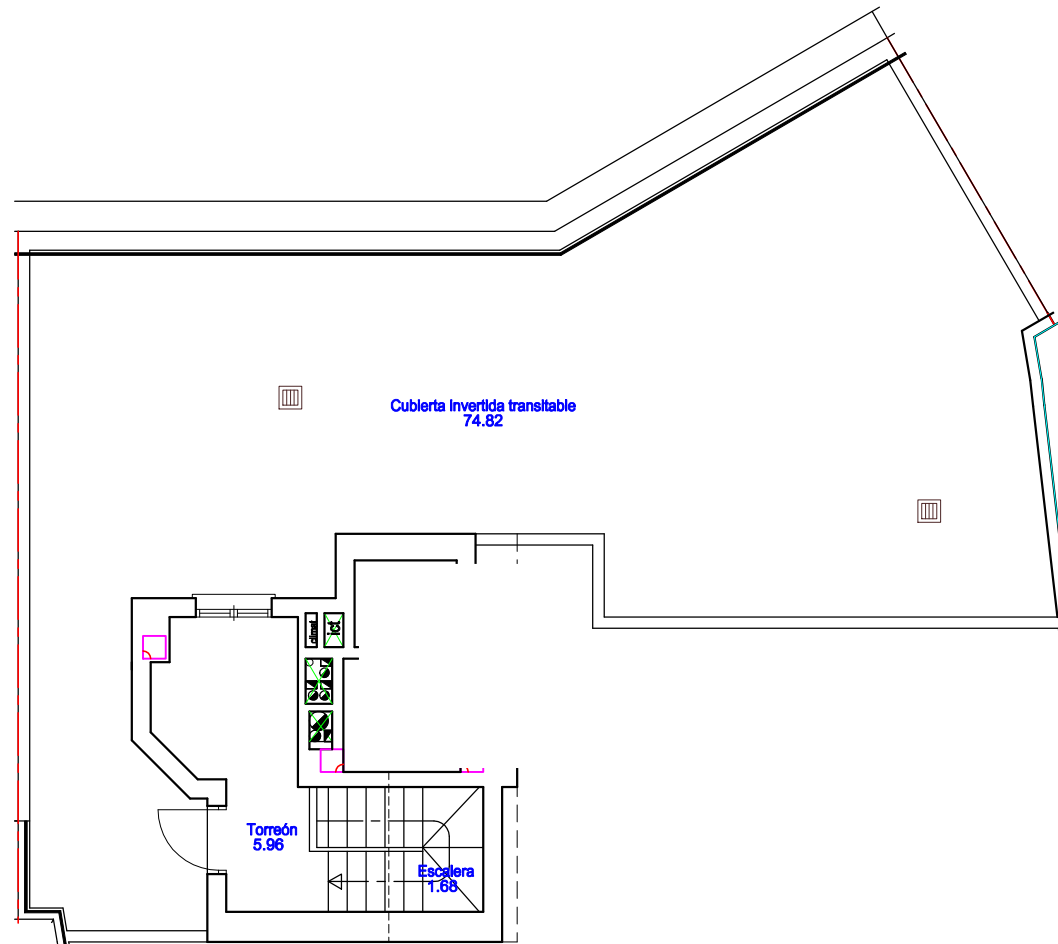

arquitecto

c/ Cánovas del Castillo, s/n - 23700 Linares

PLANTA TORREON

PLANTA TERCERA

BLOQUE 2
Planta 3ª y Torreón - Vivienda B
Escala 1/100

Superficie útil 62.12 m2
Superficie construida 79.83 m2

NOTA: ESTE PLANO ES INFORMATIVO, PUDIENDO QUEDAR SOMETIDO A PEQUEÑAS VARIACIONES