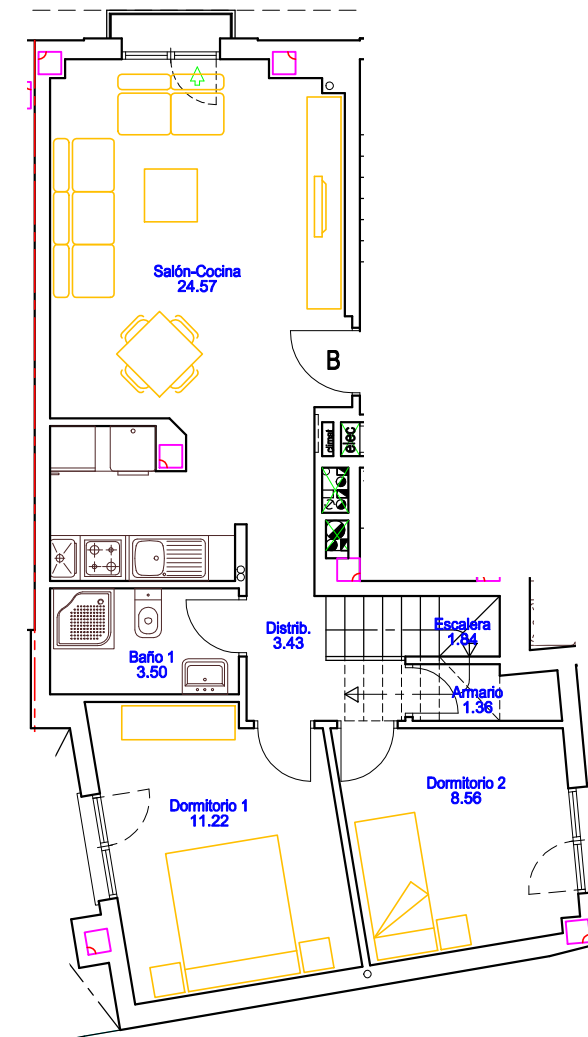

arquitecto

c/ Cánovas del Castillo, s/n - 23700 Linares

PLANTA TORREON

PLANTA TERCERA

BLOQUE 2
Planta 3ª y Torreón - Vivienda B
Escala 1/100

Superficie útil 62.12 m2
Superficie construida 79.83 m2

NOTA: ESTE PLANO ES INFORMATIVO, PUDIENDO QUEDAR SOMETIDO A PEQUEÑAS VARIACIONES