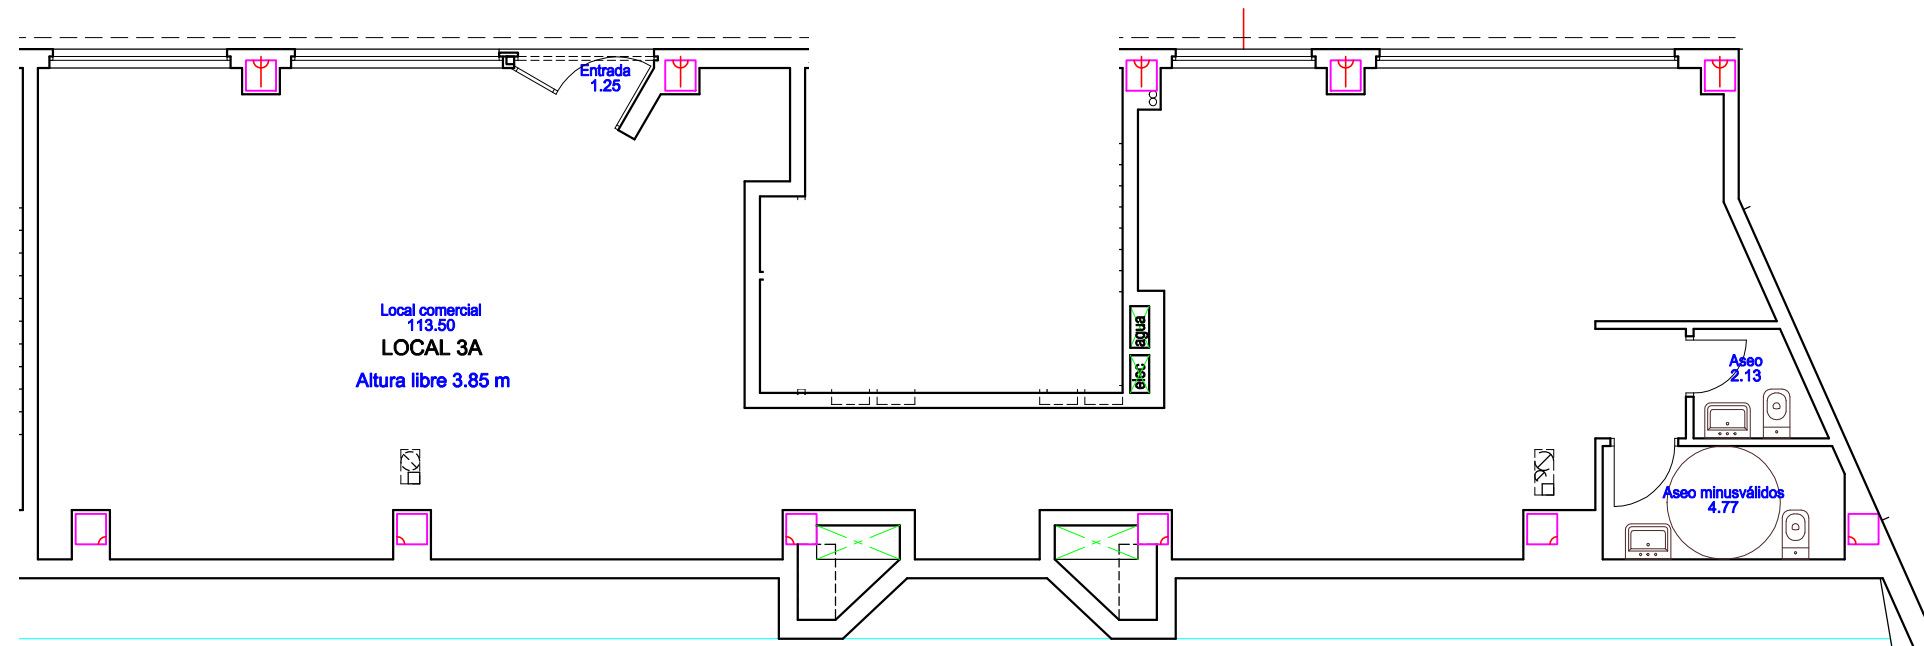

c/zabala_11_linares_953607117
www.pulpilloarquitecto.com
estudio@pulpilloarquitecto.com

arquitecto

BLOQUE 3
Planta Baja - Local A
Escala 1/100

Superficie útil 121.65 m2
Superficie construida 142.17 m2

NOTA: ESTE PLANO ES INFORMATIVO, PUDIENDO QUEDAR SOMETIDO A PEQUEÑAS VARIACIONES