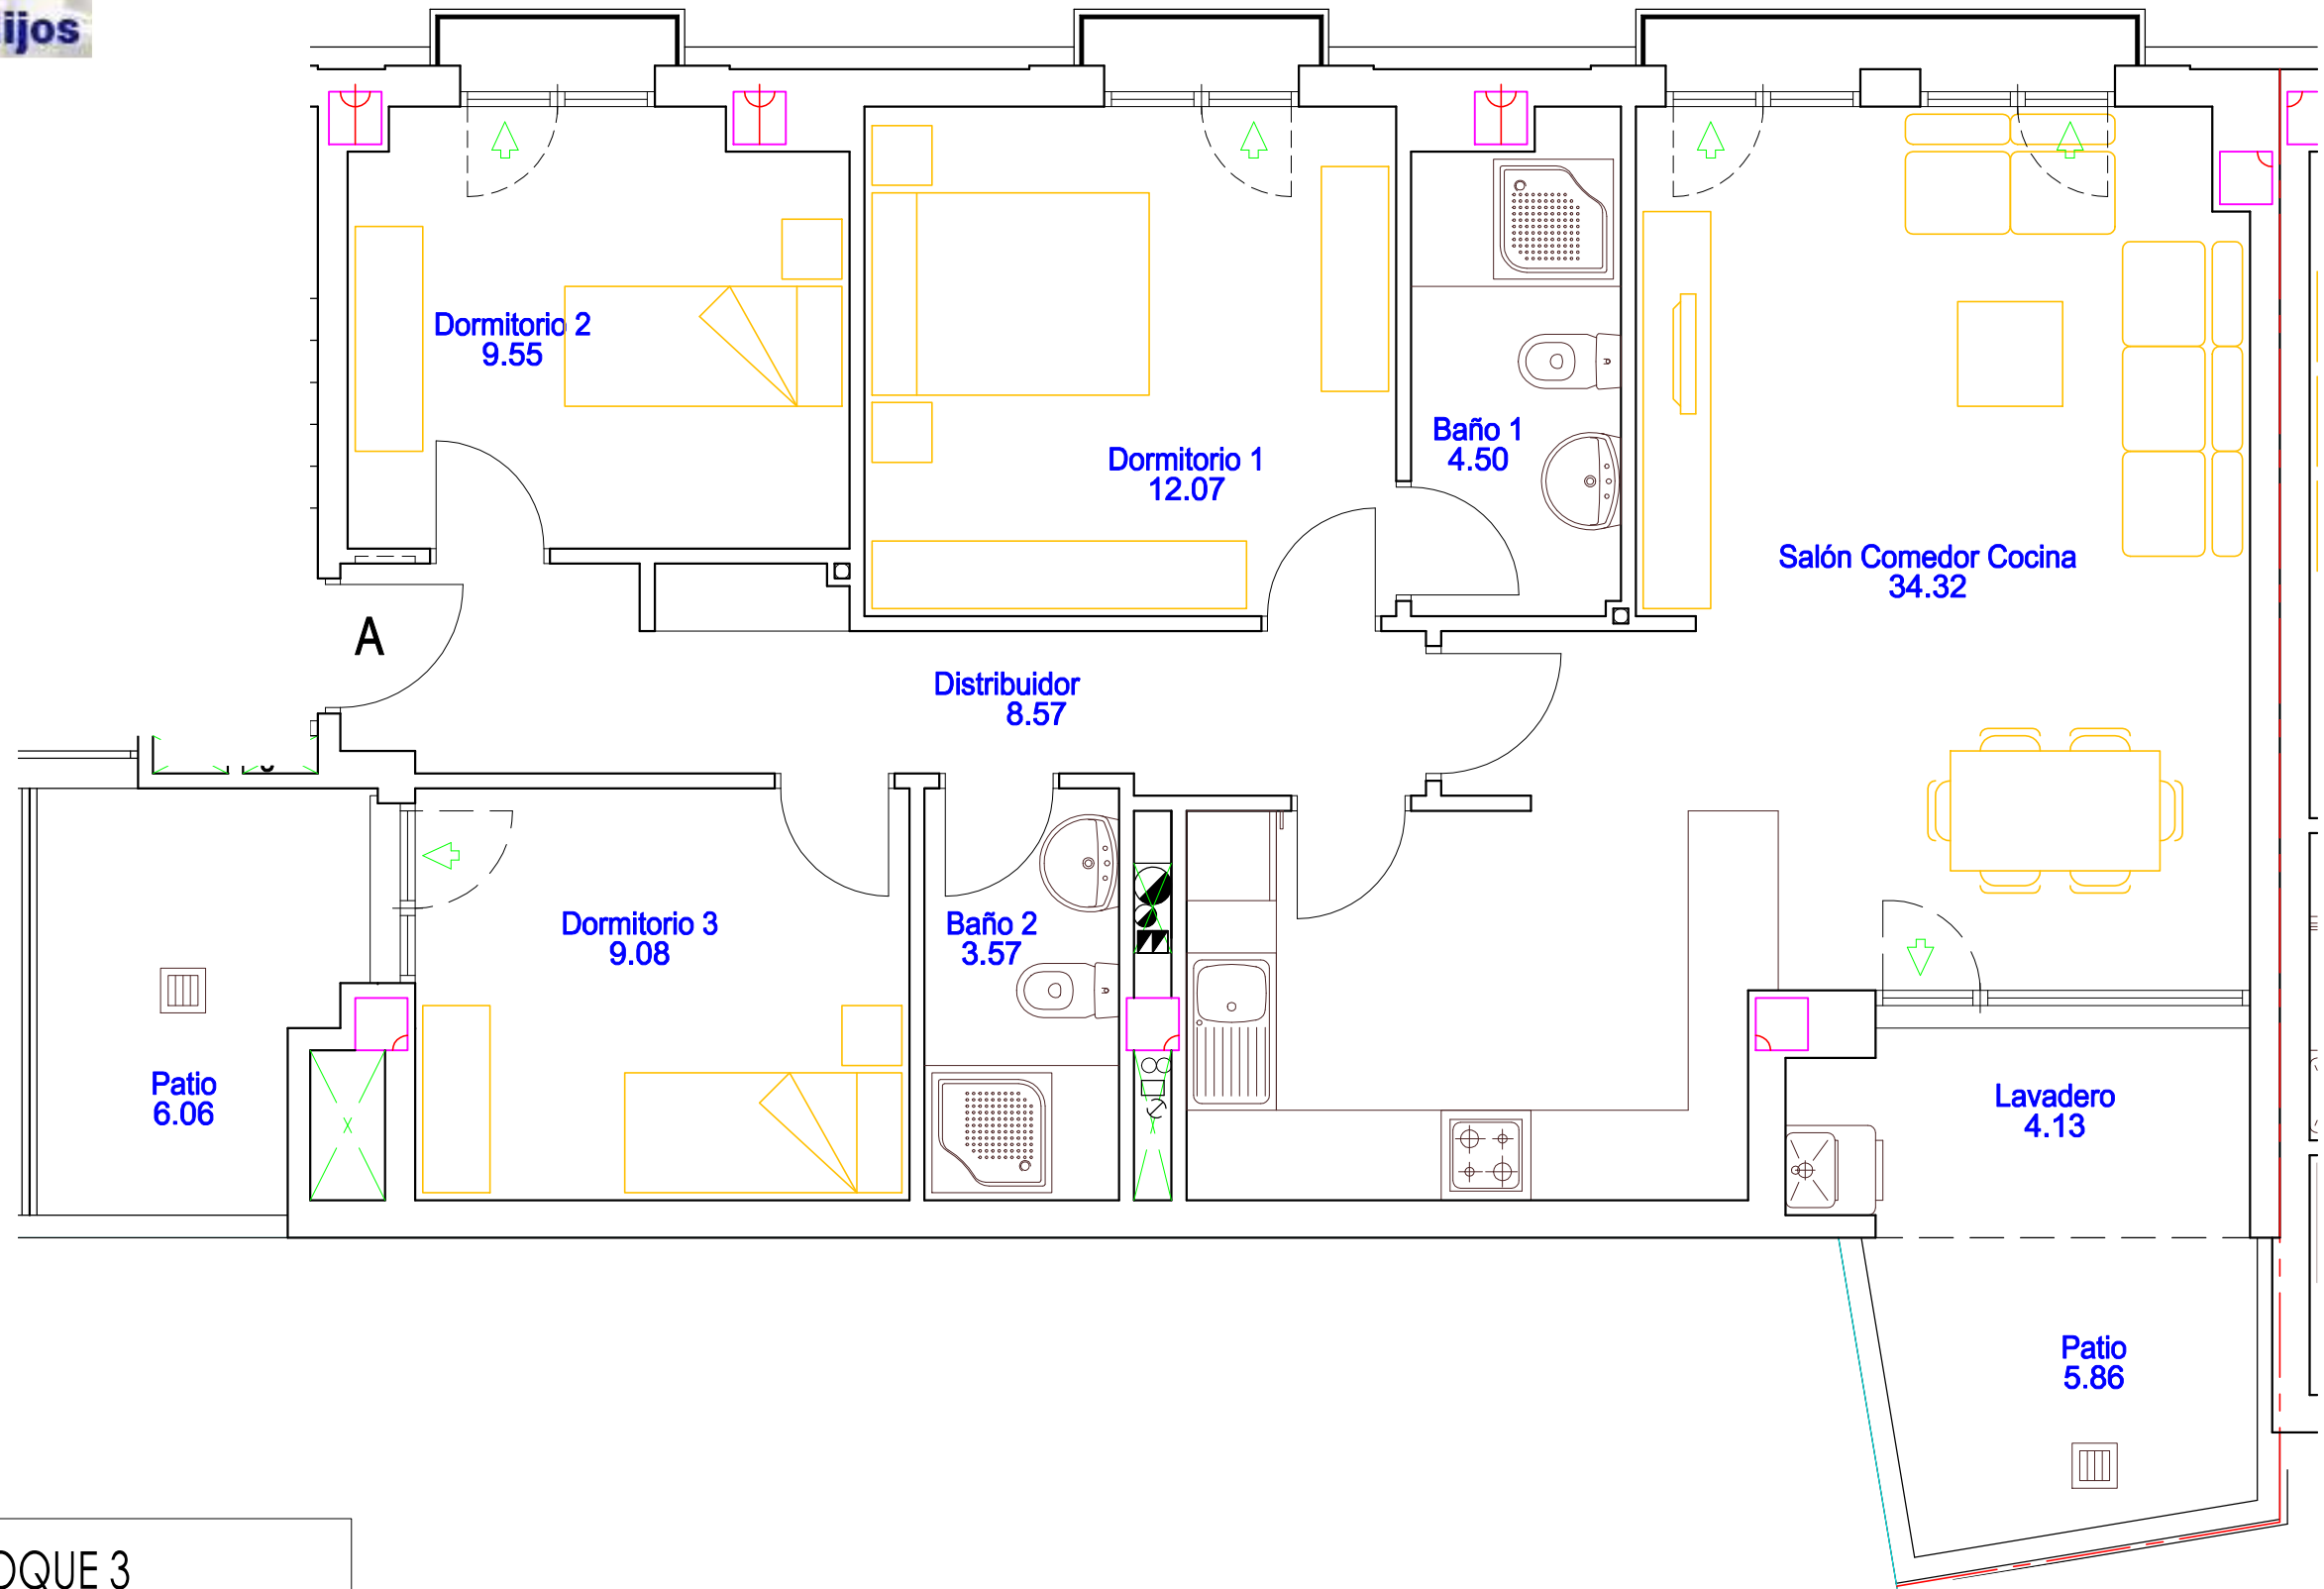

arquitecto

c/ Cánovas del Castillo, s/n - 23700 Linares

BLOQUE 3
Planta Primera - Vivienda A
Escala 1/50

Superficie útil 85.79 m2
Superficie construida 101.41 m2

NOTA: ESTE PLANO ES INFORMATIVO, PUDIENDO QUEDAR SOMETIDO A PEQUEÑAS VARIACIONES