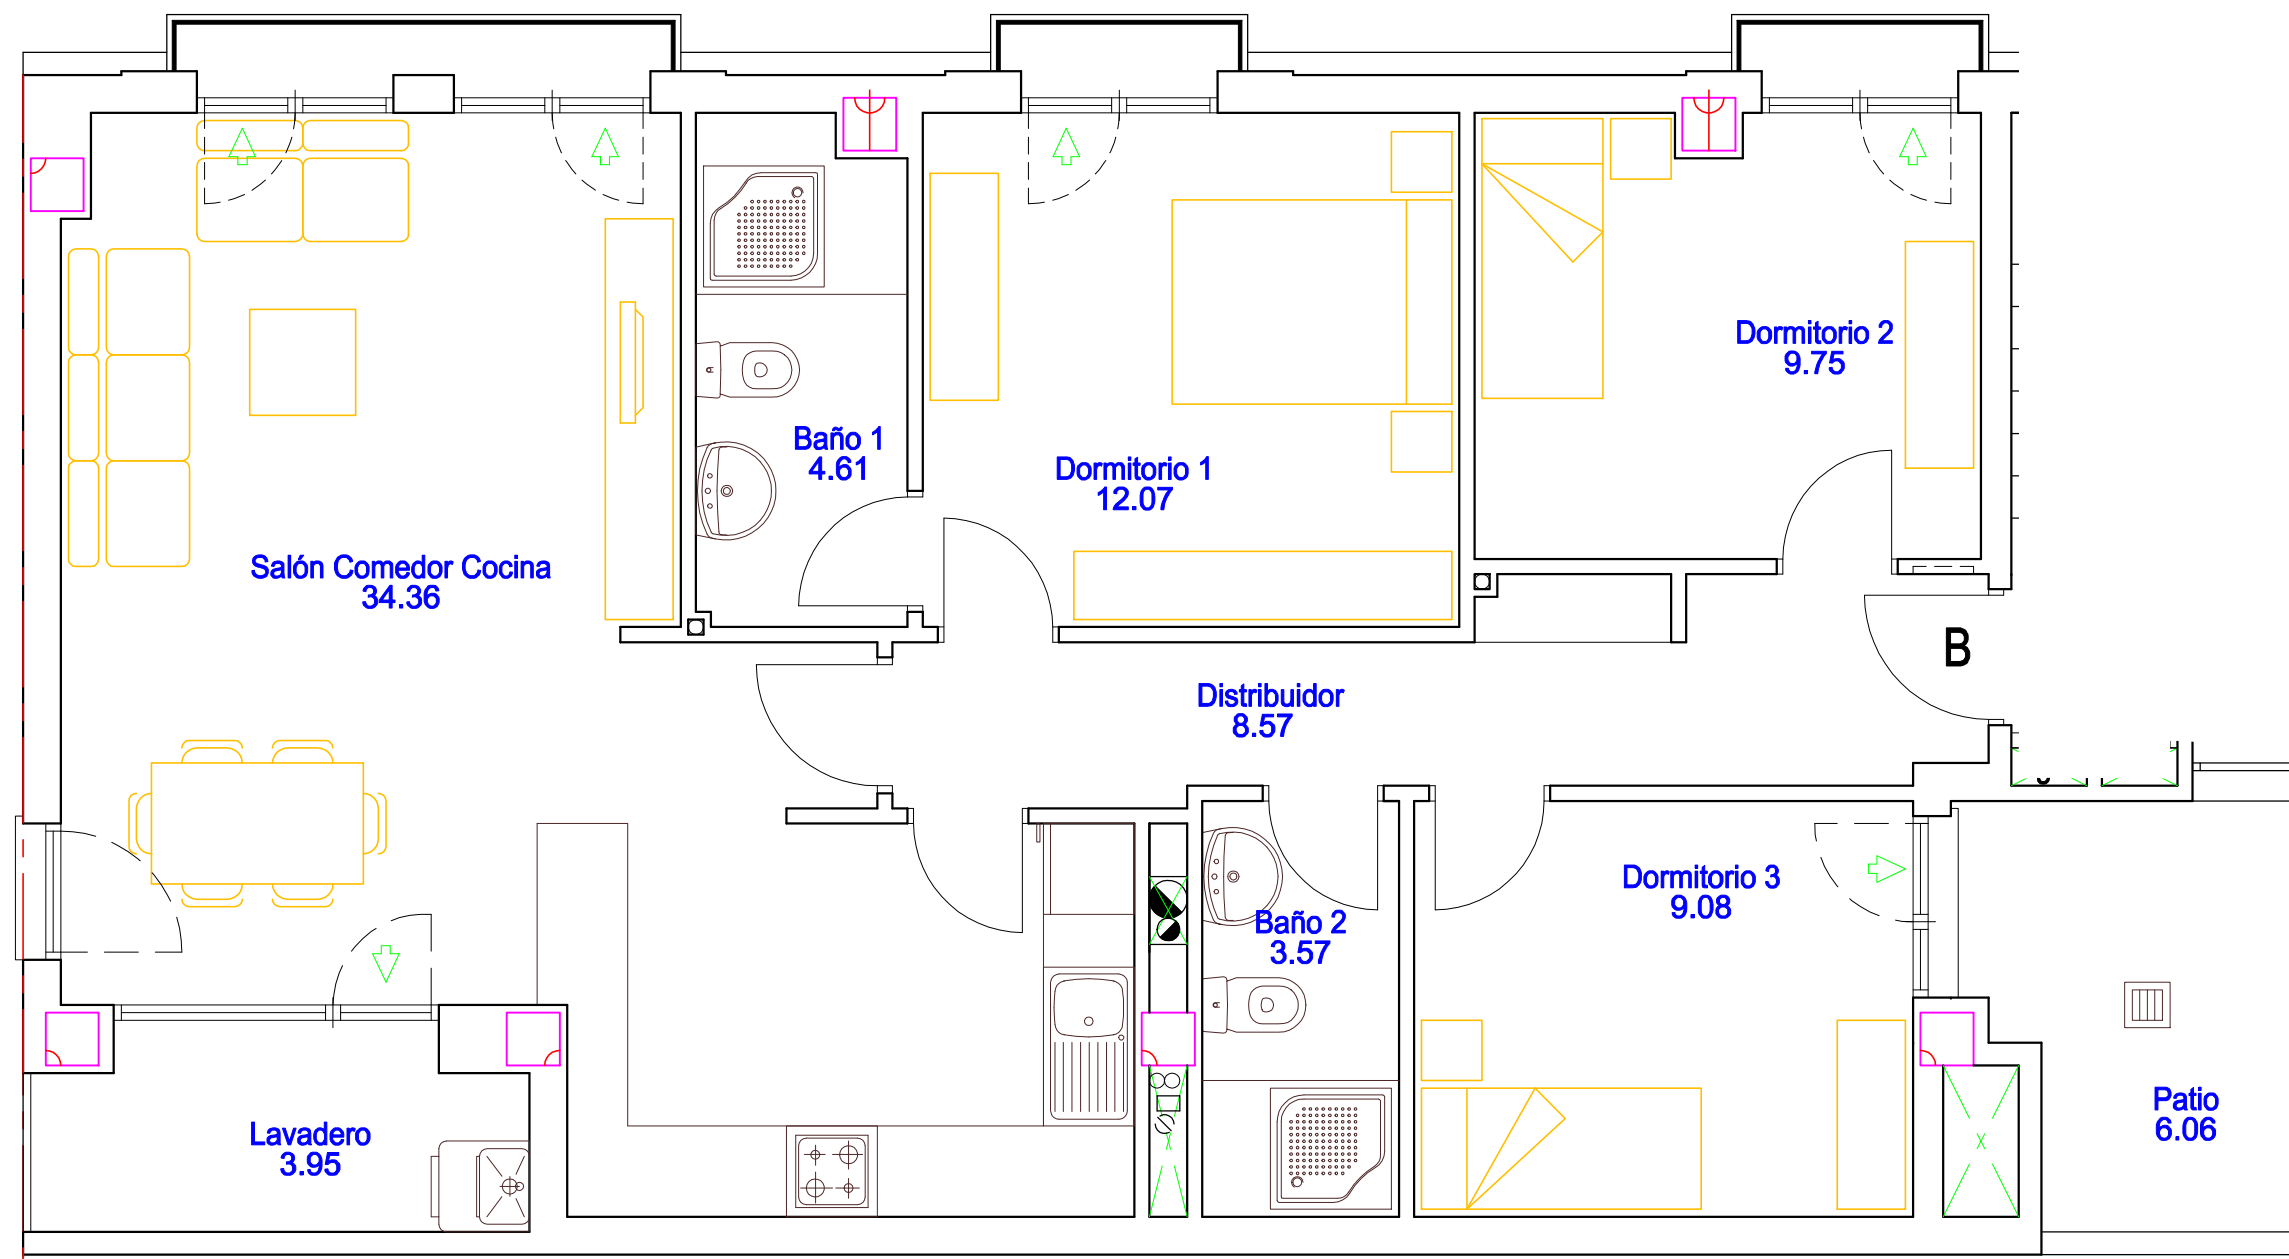

arquitecto

c/ Cánovas del Castillo, s/n - 23700 Linares

BLOQUE 3
Planta Primera - Vivienda B
Escala 1/50

Superficie útil 85.96 m2
Superficie construida 101.80 m2

NOTA: ESTE PLANO ES INFORMATIVO, PUDIENDO
QUEDAR SOMETIDO A PEQUEÑAS VARIACIONES