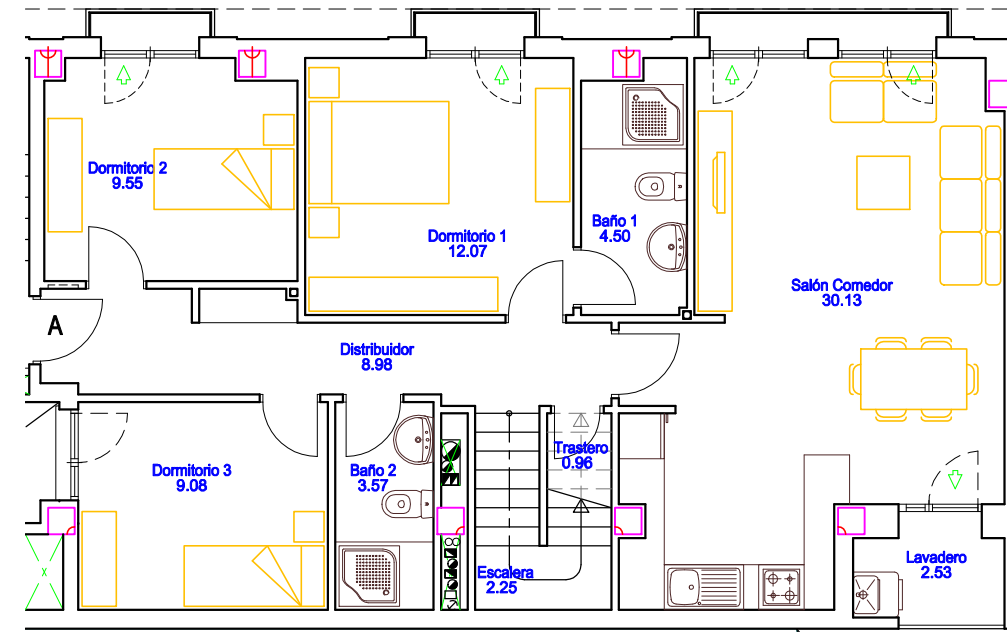

c/zabala\_11\_linares\_953607117  
www.pulpilloarquitecto.com  
estudio@pulpilloarquitecto.com

arquitecto

**BLOQUE 3**  
Planta 3ª y Torreón - Viv. A  
Escala 1/100

Superficie útil ..... 89.72 m2  
Superficie construida ..... 115.62 m2

NOTA: ESTE PLANO ES INFORMATIVO, PUDIENDO QUEDAR SOMETIDO A PEQUEÑAS VARIACIONES