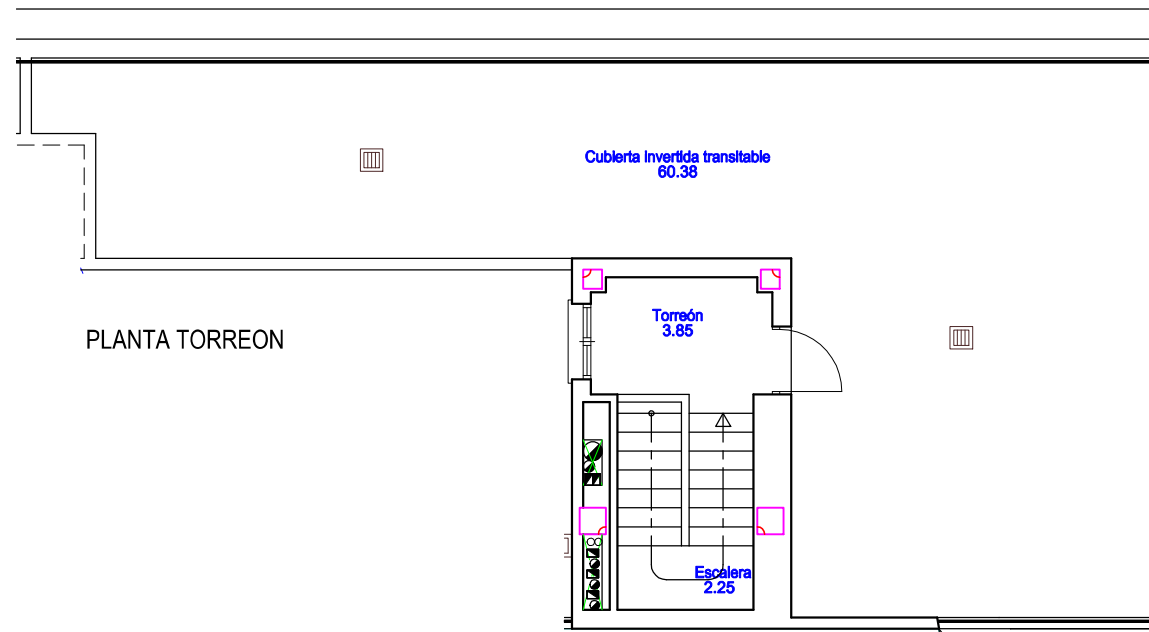

c/zabala\_11\_linares\_953607117  
www.pulpilloarquitecto.com  
estudio@pulpilloarquitecto.com

arquitecto

**BLOQUE 3**  
Planta 3ª y Torreón - Viv. A  
Escala 1/100

Superficie útil ..... 89.72 m2  
Superficie construida ..... 115.62 m2

NOTA: ESTE PLANO ES INFORMATIVO, PUDIENDO QUEDAR SOMETIDO A PEQUEÑAS VARIACIONES