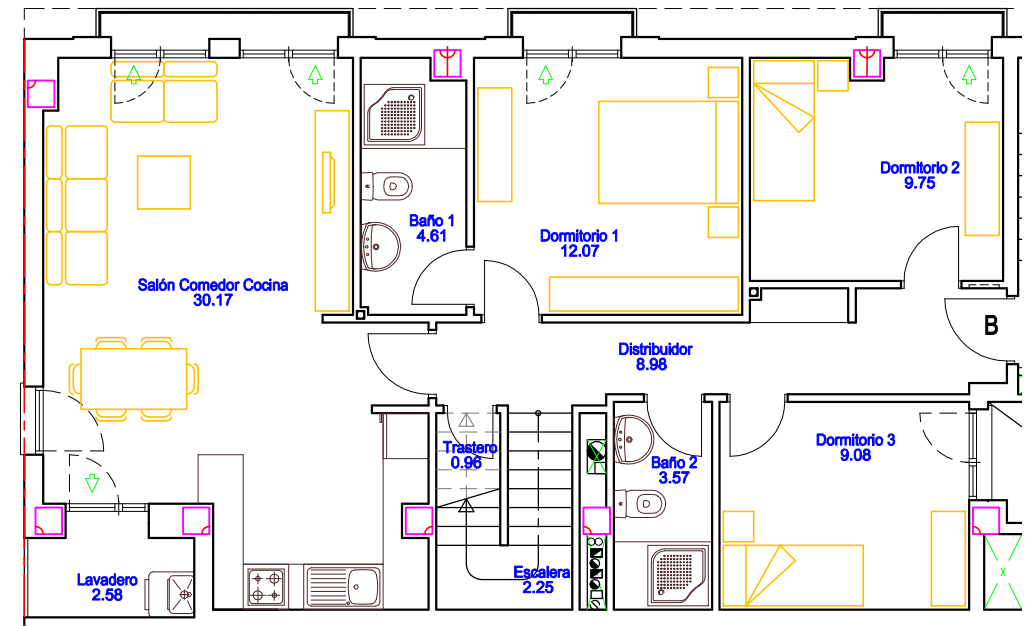

c/zabala_11_linares_953607117
www.pulpilloarquitecto.com
estudio@pulpilloarquitecto.com

arquitecto

PLANTA TORREON

PLANTA TERCERA

BLOQUE 3
Planta 3ª y Torreón - Viv. B
Escala 1/50

Superficie útil 90.12 m2
Superficie construida 116.01 m2

NOTA: ESTE PLANO ES INFORMATIVO, PUDIENDO QUEDAR SOMETIDO A PEQUEÑAS VARIACIONES