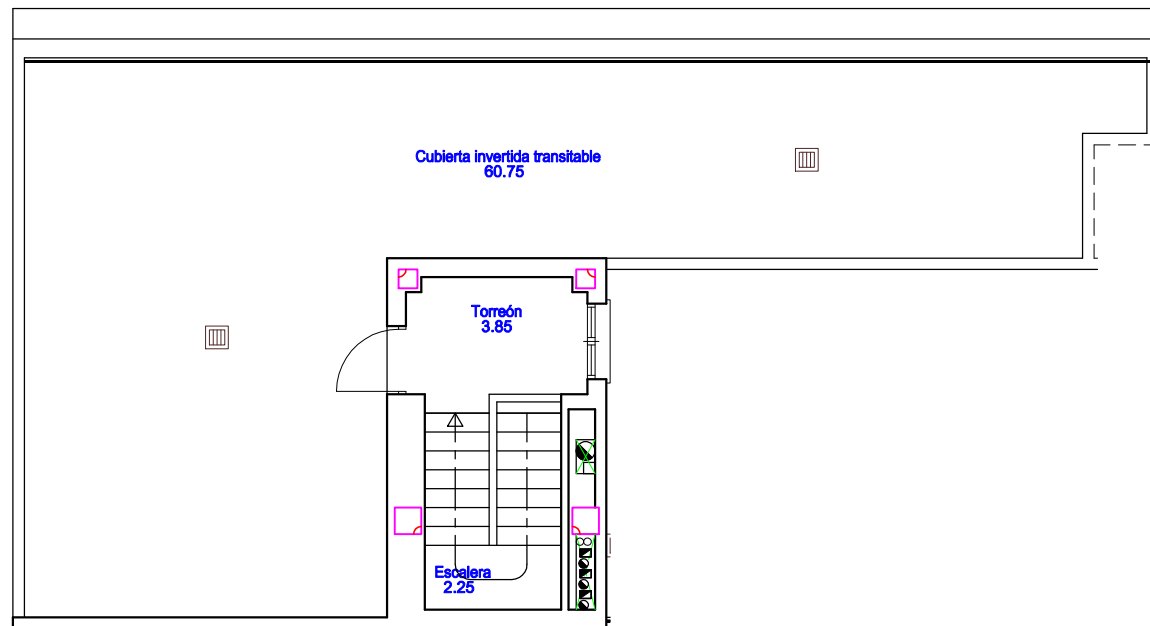

c/zabala_11_linares_953607117
www.pulpilloarquitecto.com
estudio@pulpilloarquitecto.com

arquitecto

PLANTA TORREON

PLANTA TERCERA

BLOQUE 3
Planta 3ª y Torreón - Viv. B
Escala 1/50

Superficie útil 90.12 m2
Superficie construida 116.01 m2

NOTA: ESTE PLANO ES INFORMATIVO, PUDIENDO QUEDAR SOMETIDO A PEQUEÑAS VARIACIONES