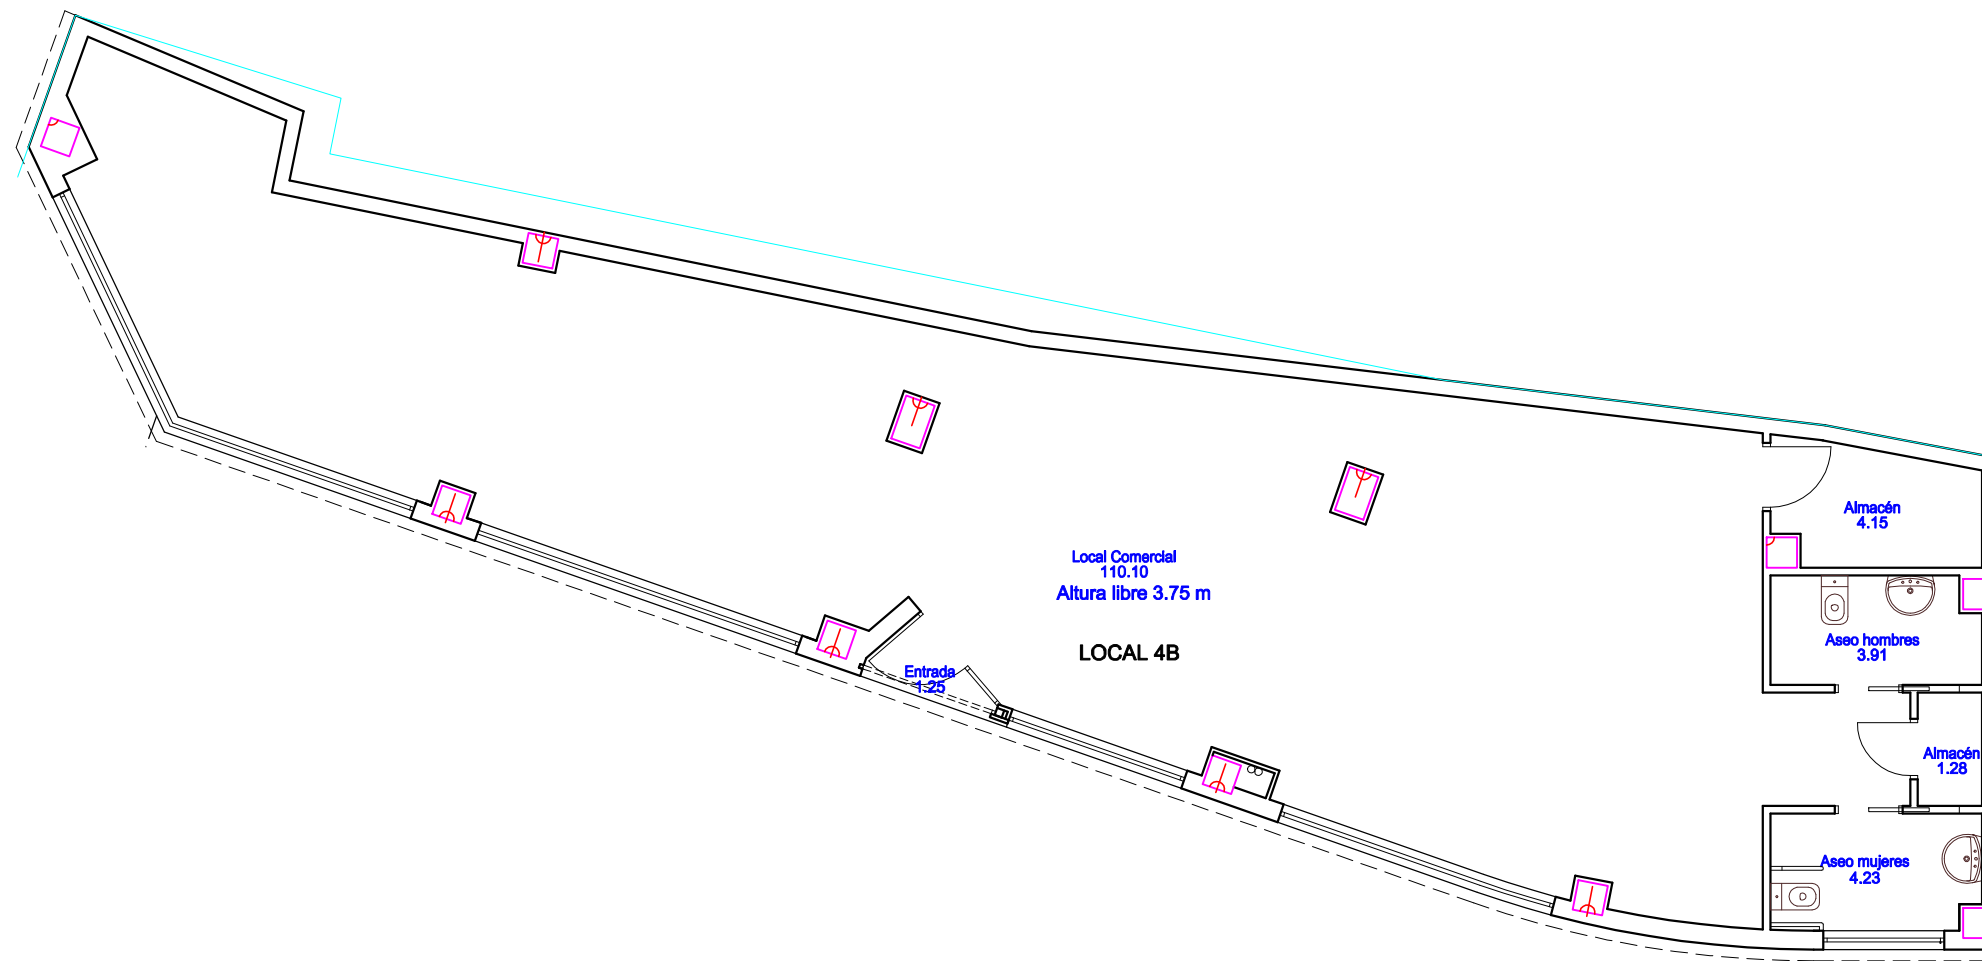

arquitecto

c/ Cánovas del Castillo, s/n - 23700 Linares

BLOQUE 4  
Planta Baja - Local 4B  
Escala 1/100

Superficie útil ..... 124.92 m2  
Superficie construida ..... 142.39 m2

NOTA: ESTE PLANO ES INFORMATIVO. PUDIENDO QUEDAR SOMETIDO A PEQUEÑAS VARIACIONES