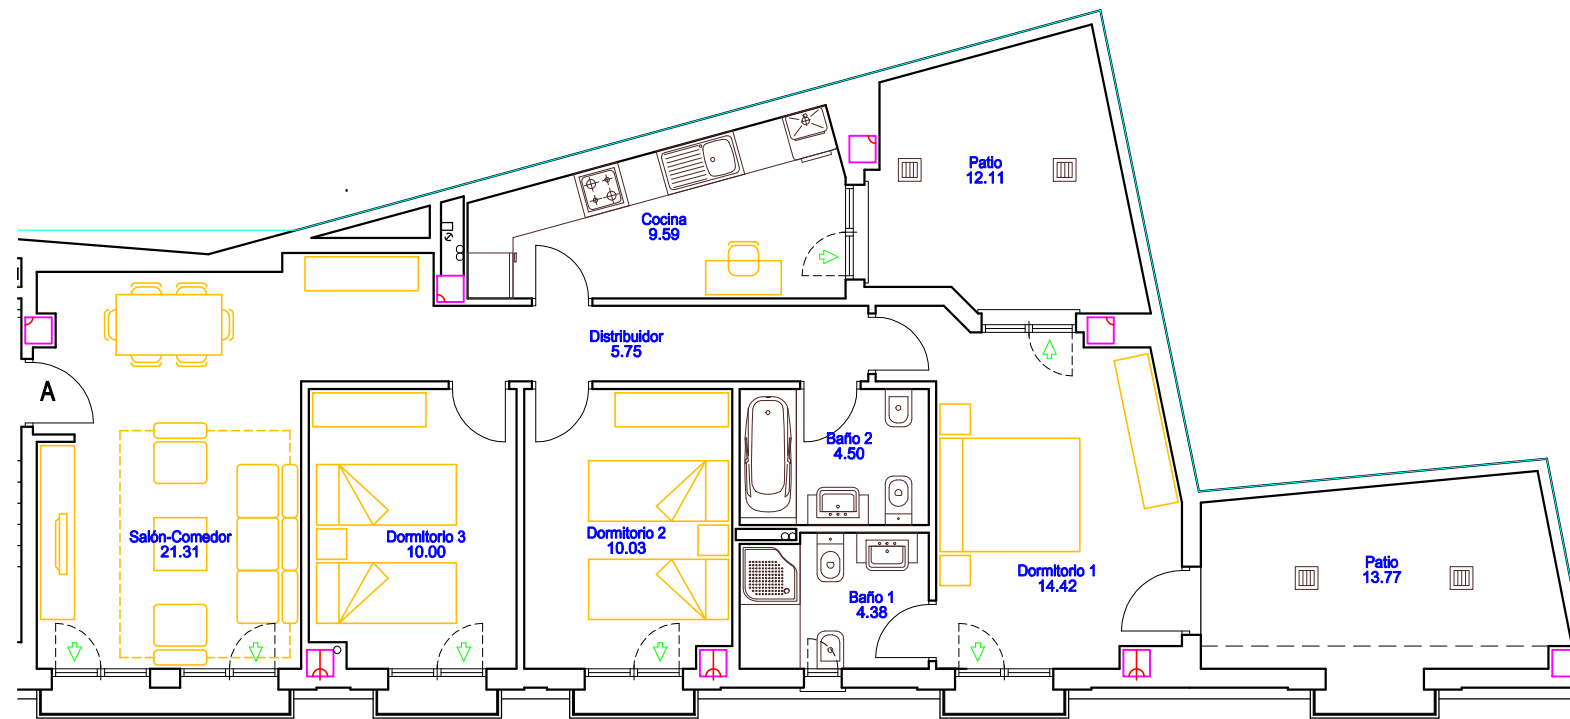

arquitecto

c/ Cánovas del Castillo, s/n - 23700 Linares

BLOQUE 4
Planta Primera - Vivienda A
Escala 1/100

Superficie útil 79.98 m²
Superficie construida 95.99 m²

NOTA: ESTE PLANO ES INFORMATIVO. PUDIENDO QUEDAR SOMETIDO A PEQUEÑAS VARIACIONES