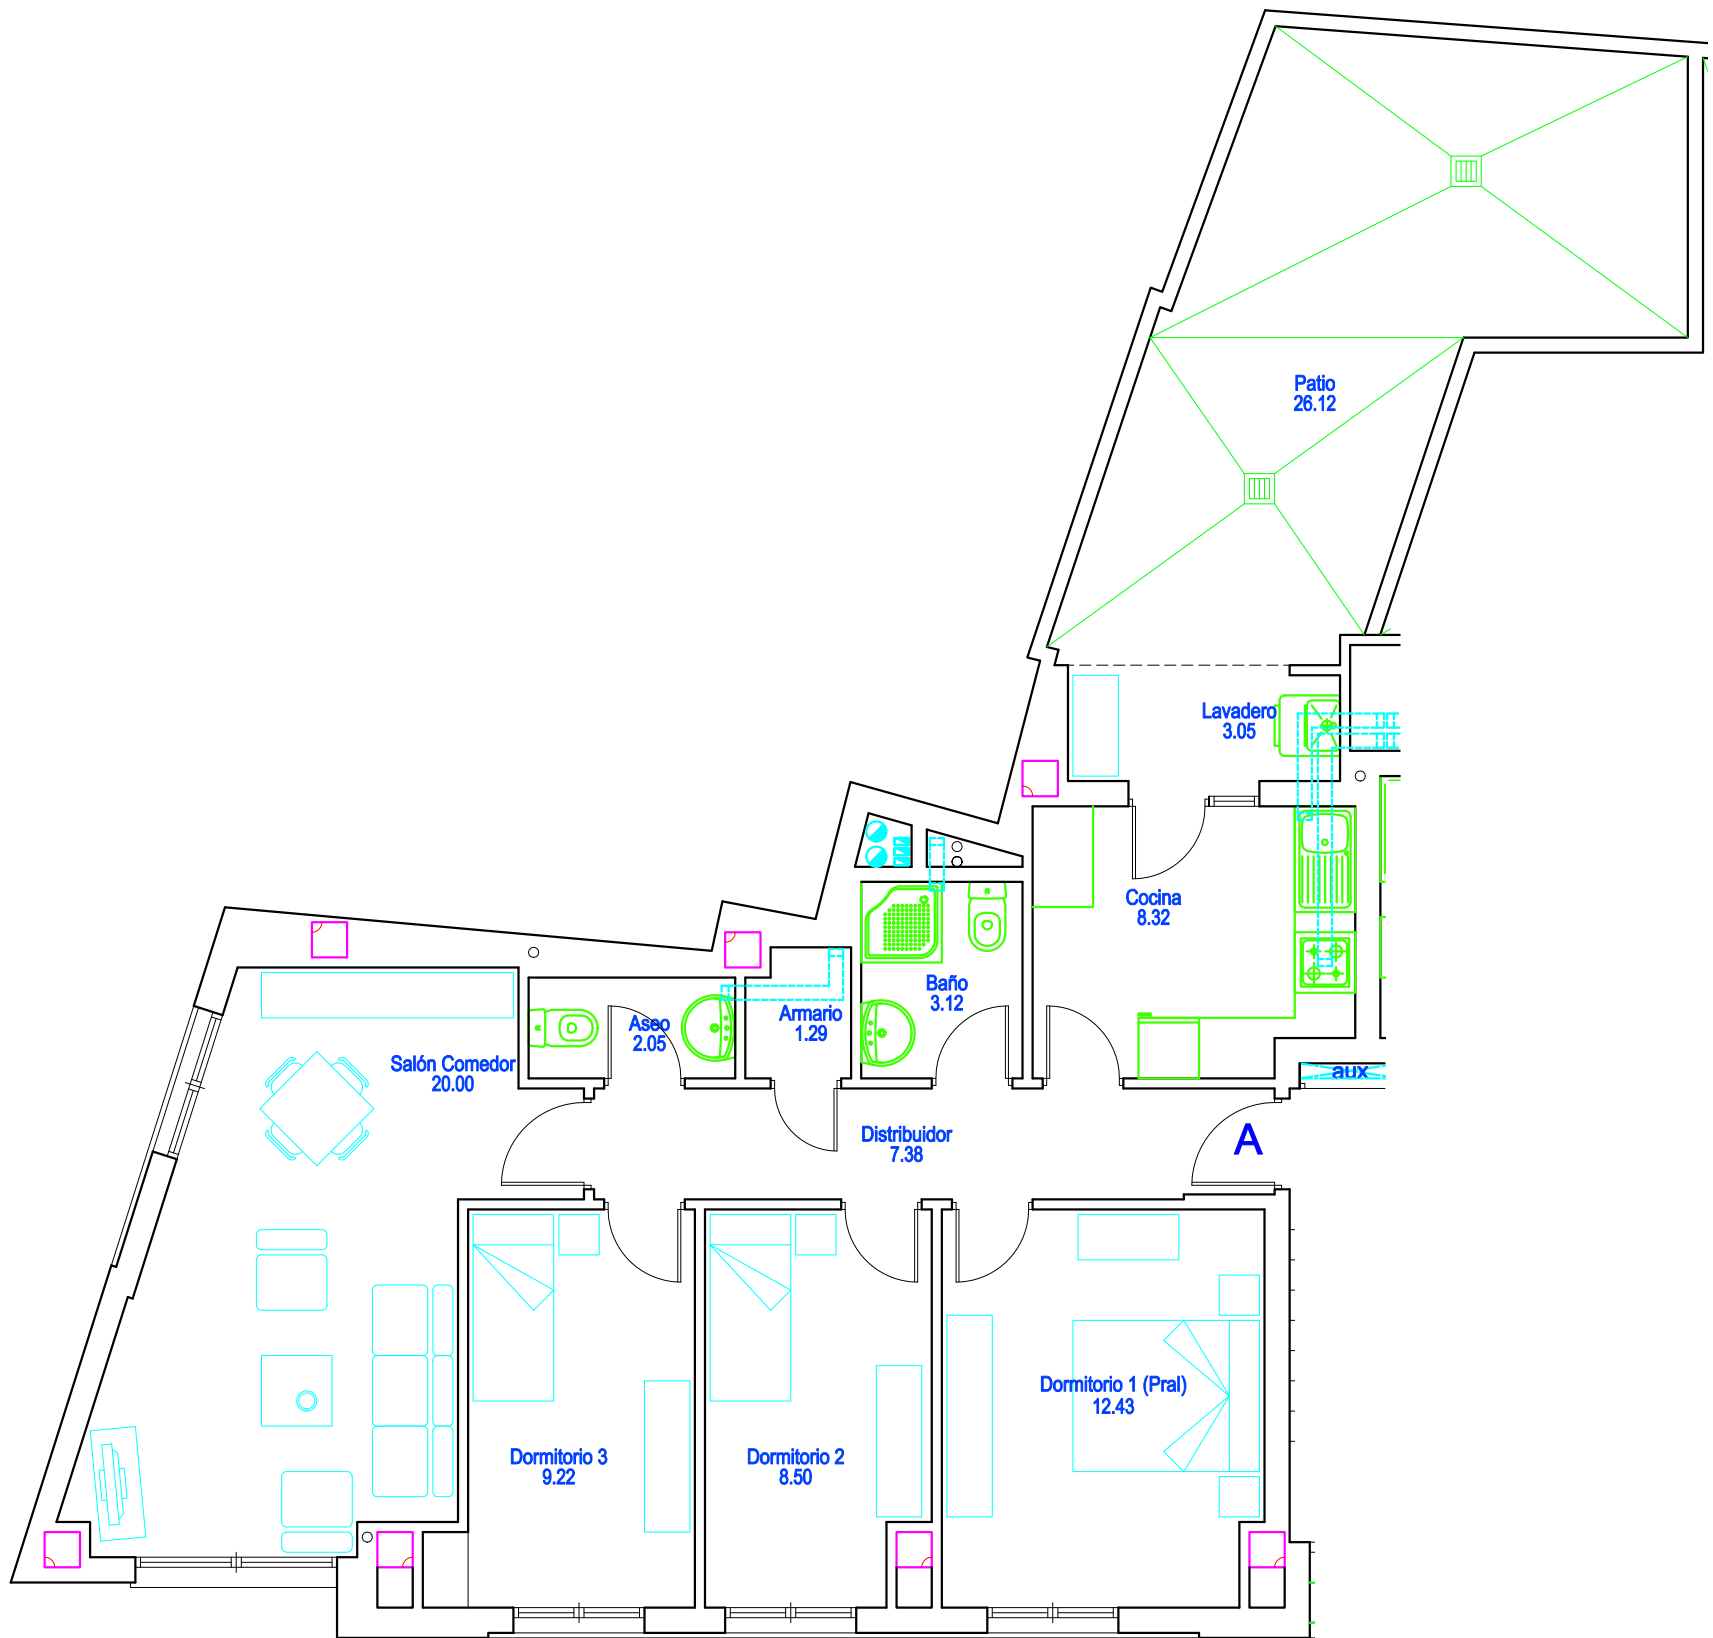

arquitecto

PLANTA PRIMERA

Vivienda A

Escala: 1 / 75

SUPERFICIE UTIL: 75,36 m²
SUPERFICIE CONSTRUIDA: 92,72 m²

NOTA: ESTE PLANO ES INFORMATIVO, PUDIENDO QUEDAR SOMETIDO A PEQUEÑAS VARIACIONES