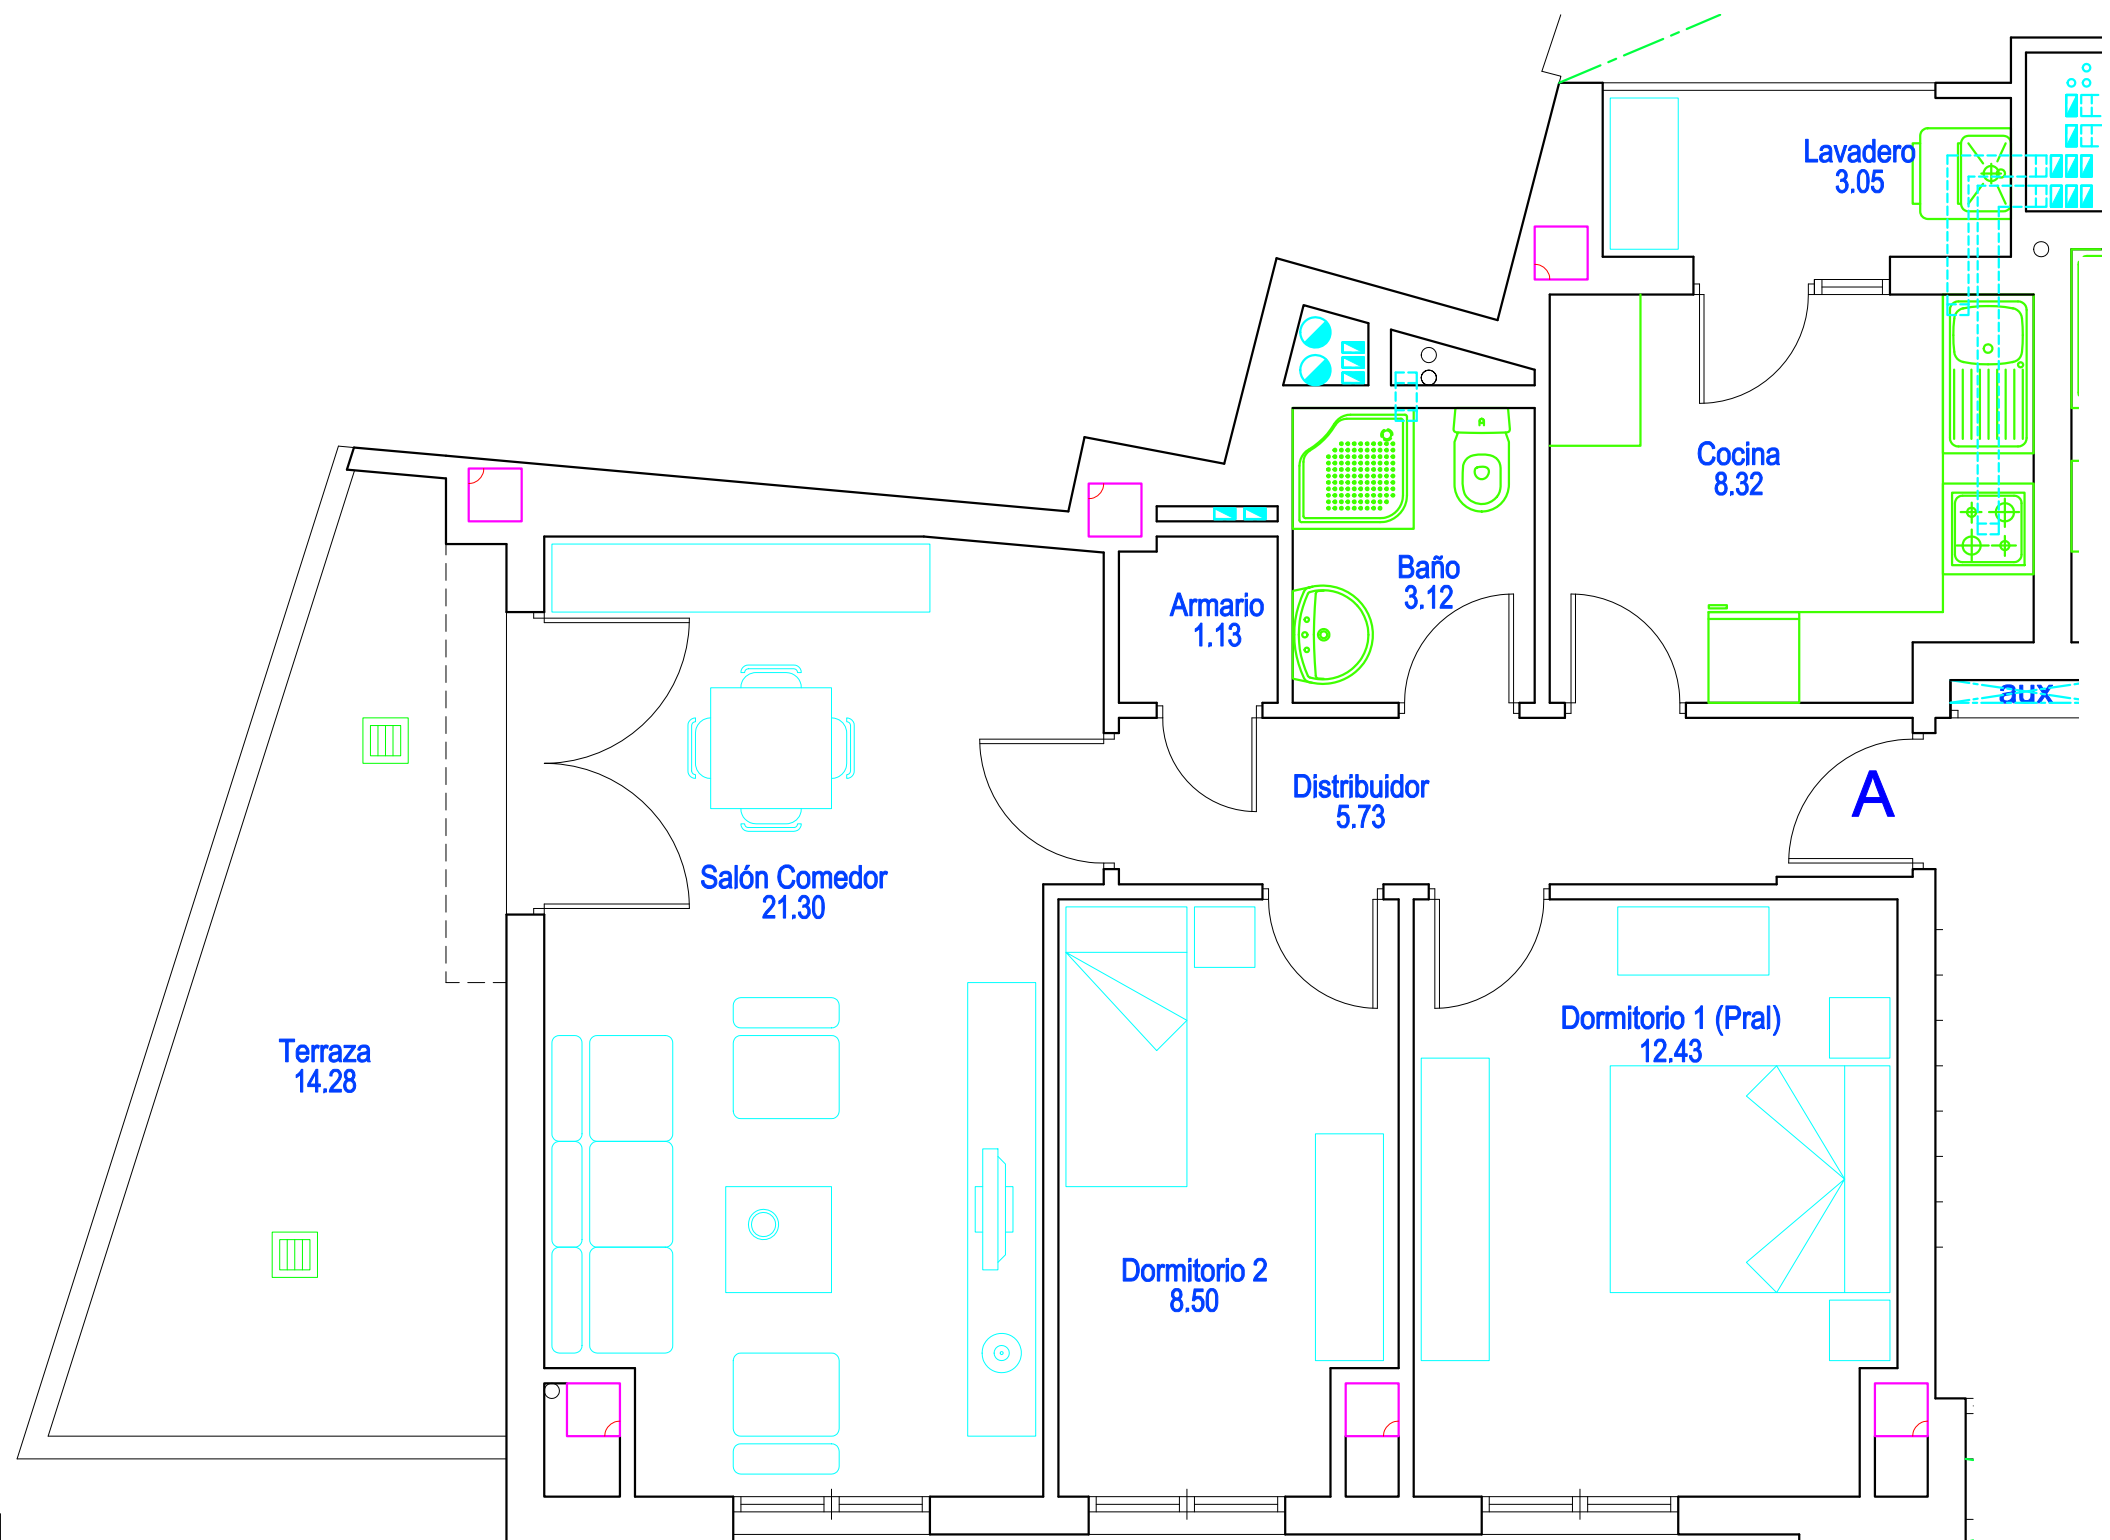

arquitecto

LINARES

PLANTA TERCERA
Vivienda A
Escala: 1 / 50

SUPERFICIE UTIL: 63,58 m²
SUPERFICIE CONSTRUIDA: 79,60 m²

NOTA: ESTE PLANO ES INFORMATIVO, PUDIENDO QUEDAR SOMETIDO A PEQUEÑAS VARIACIONES