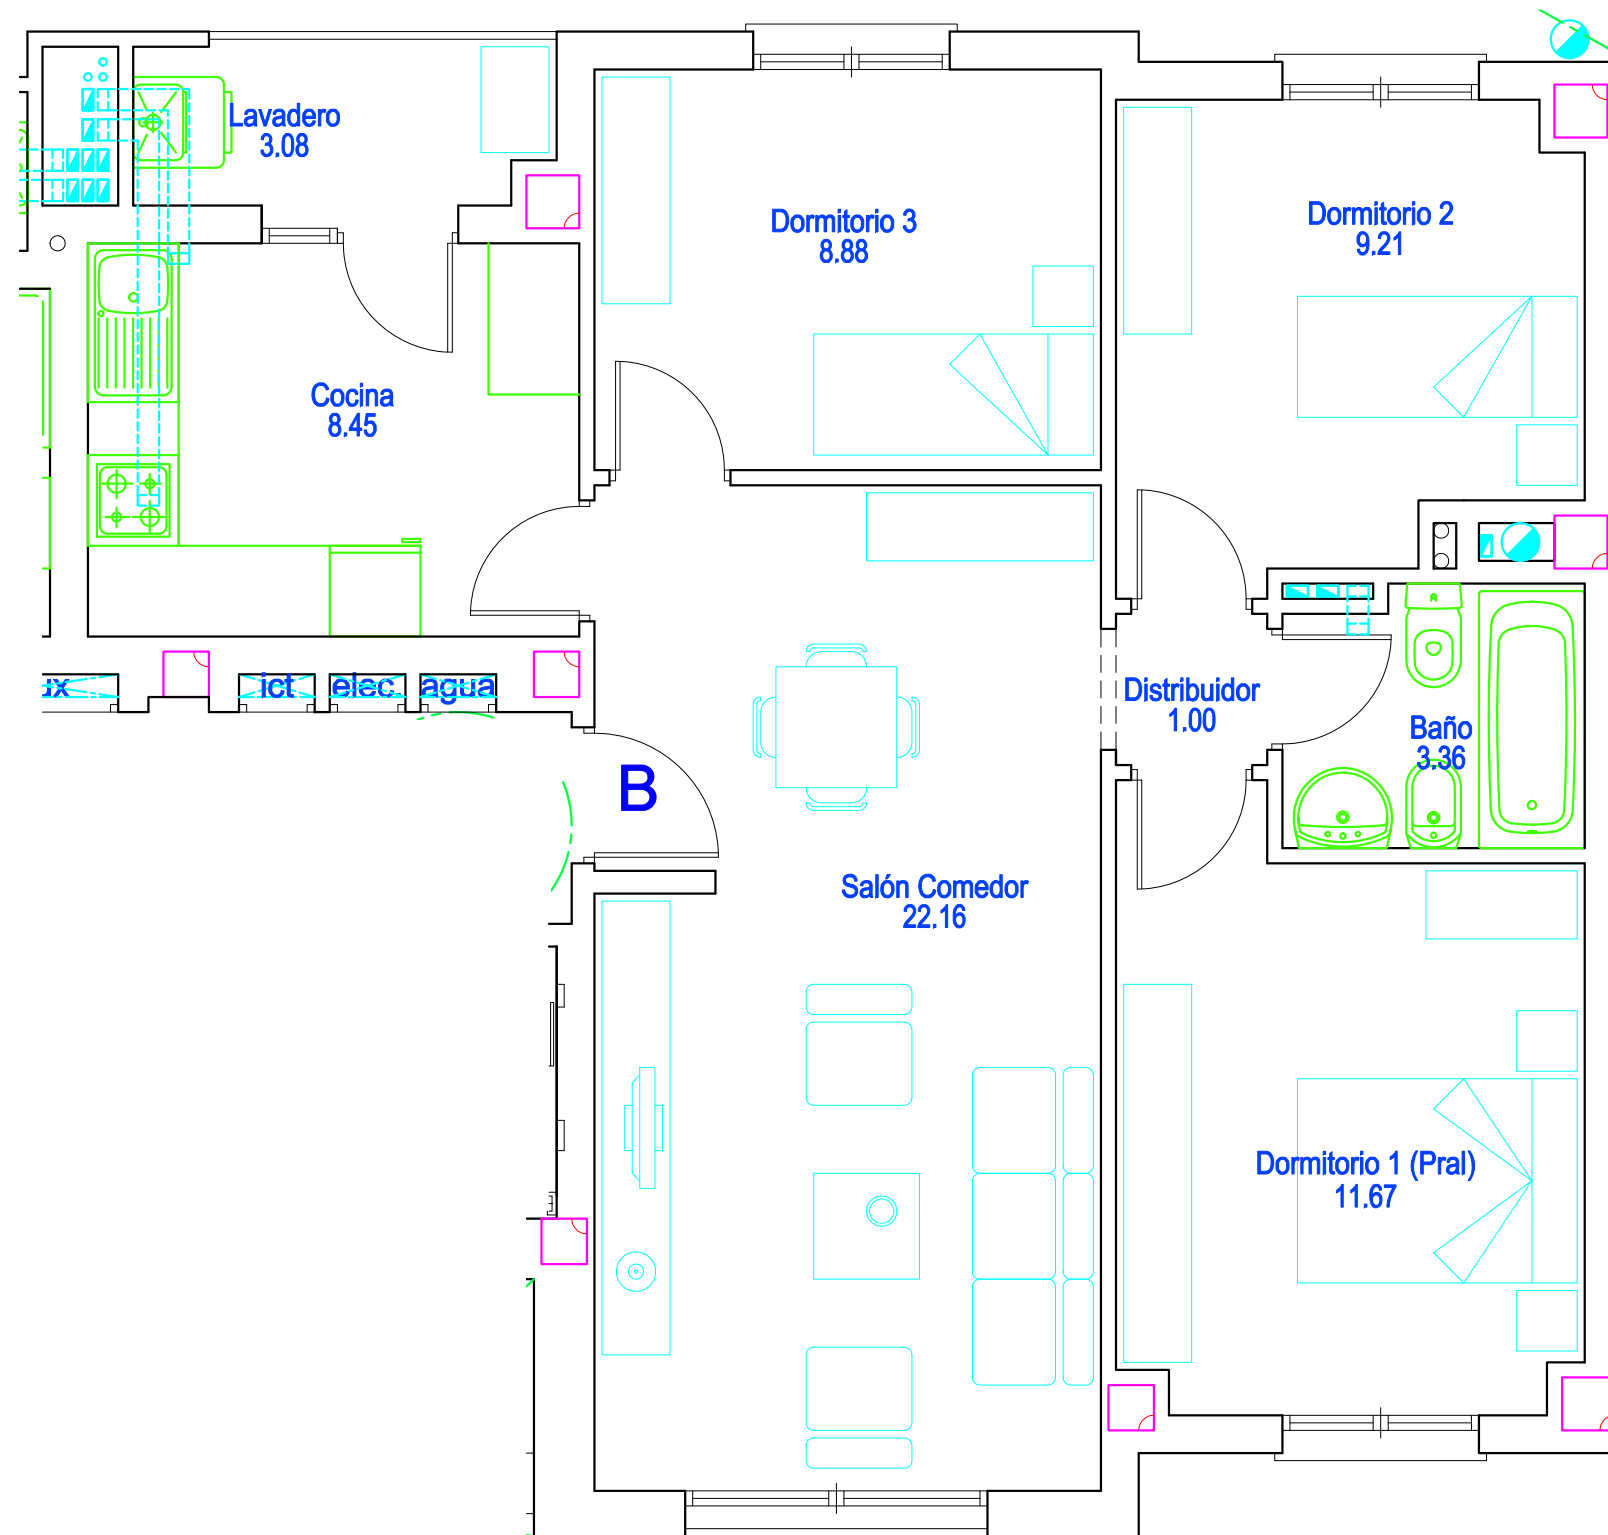

arquitecto

LINARES

PLANTA TERCERA
Vivienda B
Escala: 1 / 50

SUPERFICIE UTIL: 67,81 m²
SUPERFICIE CONSTRUIDA: 80,26 m²

NOTA: ESTE PLANO ES INFORMATIVO, PUDIENDO QUEDAR SOMETIDO A PEQUEÑAS VARIACIONES